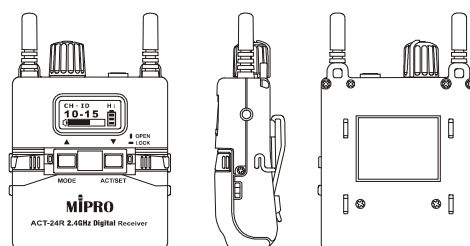

ACT-24R 袖珍型數位導覽接收機

主要特點

- 採用專業品質工程塑膠材質的超小型外殼，業界體積最小，質輕堅固強韌，滿足專業品質要求。
- 採用最穩定的數位調變電路收發系統，所有使用頻率涵蓋在單一全頻段。錯開常用的 Wi-Fi 頻率，有效避免 2.4 GHz 通訊產品的干擾。
- 採用雙調諧器純自動選訊接收電路，消除接收斷訊的缺失。
- 數位背光繪圖式 LCD 顯示螢幕，可顯示多項操作訊息。
- 搭配充電式手握及佩戴發射器，插充及更換電池非常簡易。

主要規格

頻段及調變	ISM 2.4 GHz (2,400 ~ 2,483.5 MHz)，數位式調變。
頻寬	83 MHz
接收方式	雙天線數位純自動選訊接收，消除斷訊，不會隨著訊號強弱及使用距離改變音質。
顯示螢幕	背光繪圖式 LCD
傳輸特性	延遲低於 4 ms，動態範圍達 106 dBA 以上，失真低於 0.1 %
頻率數	可設定 12 個
搭配發射器	手握發射器：ACT-240H、佩戴發射器：ACT-240T、放大器：MT-24A
選購配件	固定夾及輸出連線
電源	18500 充電式鋰離子電池一只
充電座	MP-24-4, MP-8
尺寸	63 × 85 × 26 mm (W×H×D)
重量	約 84 g
備註	各項規格若有誤差以實際產品為依據。