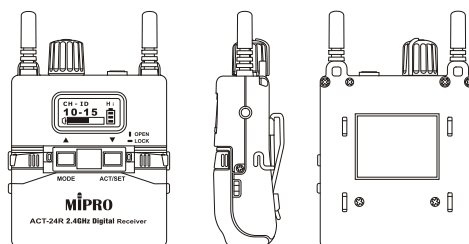

ACT-24R 2.4 GHz 袖珍型數位導覽接收機

主要特點

- 採用專業品質工程塑膠材質的超小型外殼，業界體積最小，質輕堅固強韌，滿足專業品質要求。
- 採用最穩定的數位調變電路收發系統，所有使用頻率涵蓋在單一全頻段。錯開常用的 Wi-Fi 頻率，有效避免 2.4 GHz 通訊產品的干擾。
- 採用雙調諧器純自動選訊接收電路，超越 CD 音質，並消除接收斷訊的缺失。
- 面板具有背光 LCD 顯示螢幕，可顯示多項操作訊息。
- 搭配充電式手握及佩戴發射器，插充及更換電池非常簡易。

主要規格

頻段及調變	ISM 2.4 GHz · 數位式調變
頻寬	83 MHz
接收方式	純自動選訊接收
顯示器	背光 LCD
傳輸特性	延遲低於 4 ms · 動態範圍達 106 dBA 以上 · 失真低於 0.1%
頻道數	預設 12 個
搭配發射器	手握式麥克風：ACT-240H、佩戴式發射器：ACT-240T、中繼發射器：MT-24A
選配耳機	E-20S、E-10S、E-5S
電源供應	18500 充電式鋰電池一只
充電座	MP-24-4、MP-8 (皆為選購)
尺寸	63 × 85 × 26 mm (W × H × D)
重量	約 84 g