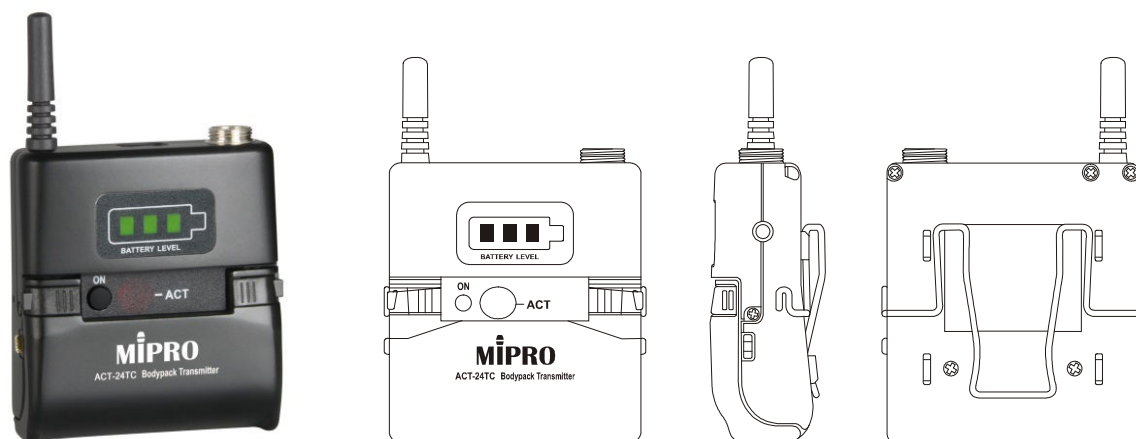

# MIPRO ACT-24TC 充電式數位佩戴式發射器

## 主要特點

- 完美的機殼設計，袖珍、堅固、輕巧便於佩帶的流線造型。
- 具有三顆 LED 電池電量顯示燈，低電量時有紅燈警示。
- 具有靜音按鍵及遙控插孔，方便操作靜音功能，並有 LED 指示燈顯示動作狀態。
- 創新的電池蓋設計，不必掀開即可操作按鍵，並保護操作不產生誤動作。
- 具有世界首創 ACT 自動追鎖頻道功能，可快速精準的自動鎖定接收機工作頻道。
- 世界最通用的迷你 XLR 連接頭，可快速結合或螺絲固定，可連接領夾式、頭戴式麥克風等訊號輸入。
- 音頻輸入適合低阻抗的麥克風及高低阻抗的吉他直接輸入。
- 佩戴夾可自由調整上下、正反方向佩掛。
- 採用高效率的發射電路及省電設計，內建一只充電式鋰離子電池，使用後可隨時插在專用的智慧型充電座充電，永保電池電量 100%，也可快速取出電池充電或更換，不必丟棄，可重複充電 600 次以上，既省錢又環保。

## 主要規格

外殼	袖珍型機殼
載波頻段	ISM 2.4 G
發射功率	可切換 10 mW 或 2 mW (依照當地電波法規變更)
頻率調整	以世界首創的『ACT』自動追鎖功能與接收機工作頻道自動同步
發射方式	跳頻
AF 訊號最大輸入	6.5 dBV
輸入阻抗	1.0 M Ω
靜音遙控插孔	可選配靜音控制連接線
音頭模組	領夾式、頭戴式麥克風模組
輸入靈敏度	最大輸入 6.5 dBV
使用電池	ICR-18500 充電式鋰離子電池一只
電量顯示	三段綠色 LED 燈顯示電池電量，剩下一個綠燈若轉變紅燈表示電量不足，兩小時後自動斷電
消耗電流	約 138 mA
使用時間	充電 25 分鐘約可使用 1 小時，4 小時充飽電，約可使用 12 小時
充電座	MP-80 / MP-20 / MP-8
尺寸 (長×高×寬)	63 × 70 × 25 mm
重量	約 66 g
專利及認證	具有多項專利，多國電波法規認證