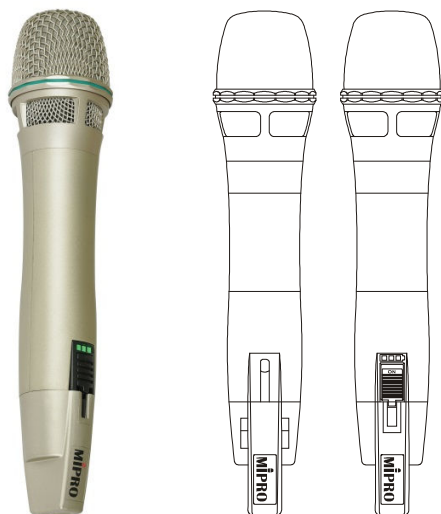

# MIPRO ACT-58HC ISM 5 GHz 充電式手握無線麥克風

## 主要特點

- 專屬的獨特造型及顏色，符合人體工學最舒適的握感，展現 MIPRO 獨創的風格。
- 裝配自家生產專利的電容式及動圈式音頭模組，超低觸摸及敲擊雜音特性。以多層高剛性金屬內外網罩，取代一般廉價的海綿網罩，耐摔、防滾、防撲及聲音清晰透徹的特點。上網罩可分離拆裝清洗，確保麥克風乾淨衛生。
- 首創 ACT 功能，快速精準的自動鎖定接收機工作頻道。
- 輸入靈敏度設定 0dB 等於音頭靈敏度，高動態輸入特性，大聲演唱不失真。
- 充電式機種內建 18500 充電式鋰離子電池一只，使用後可隨時插在專用的充電座充電，也可取出電池充電，並以高亮度 LED 排燈顯示電池電量。

## 主要規格

頻段	ISM 5.8 GHz (5,725~5,850 MHz)
調變方式	數位式
發射功率	20 mW (依照當地電波法規變更)
音頭模組	可交換電容式 MU-90/ 80/ 70 或動圈式 MU-59/ 39
輸入靈敏度	輸入 0dB = 音頭靈敏度
顯示器	高亮度 LED 顯示電池電量。
管身顏色	香檳金
尺寸 (Ø×長)	51 × 248 mm
重量	約 255 g
使用電池	18500 充電式鋰離子電池一只
充電座	雙槽 MP-80，單槽 MP-8
備註	各項規格若有誤差以實際產品為依據