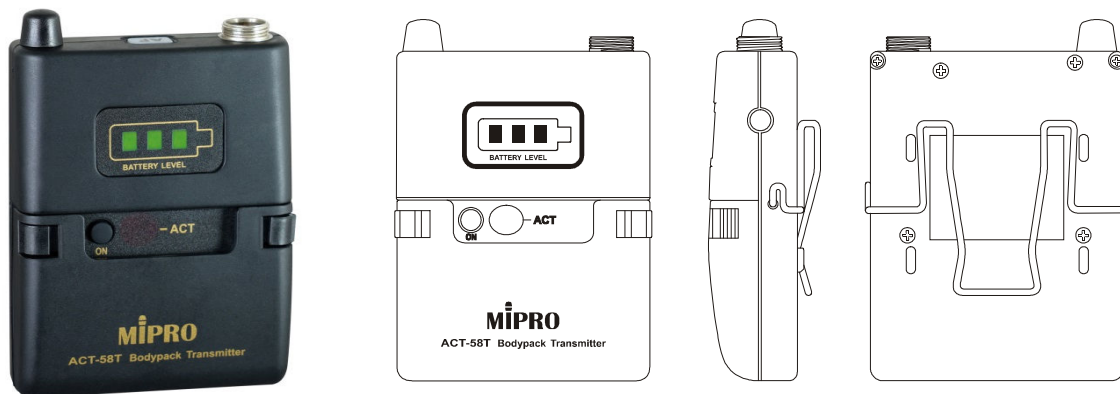

MIPRO ACT-58T ISM 5 GHz 佩戴發射器

主要特點

- 袖珍的機殼便於佩戴，佩戴夾可上下正反方向佩掛。
- 獨創不必掀開電池蓋操作按鍵，具鎖定防誤觸功能。
- 具有 LED 顯示操作訊息，上端配置天線、XLR 輸入插座及具有遙控的靜音開關。
- 採用世界首創的 ACT 功能快速自動對頻。
- 可選擇快速結合或螺牙固定的迷你 XLR 連接頭。

主要規格

載波頻段	ISM 5.8 GHz (5,725~5,850 MHz)
調變方式	數位式
發射功率	20 mW (依照當地電波法規)
音頭模組	領夾式、頭戴式麥克風模組、樂器專用麥克風模組
最大輸入	6.5 dBV
電量顯示	三段綠色 LED 顯示電池電量，剩下一個綠燈若轉變紅燈，兩小時後自動斷電。
尺寸 (長×高×寬)	63 × 82 × 22 mm
重量	約 73 g
電池	AA 電池兩只
備註	各項規格若有誤差以實際產品為依據。