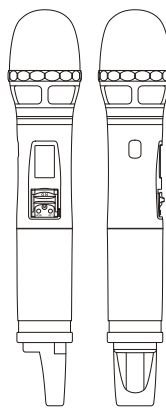

ACT-700H UHF 類比寬頻手握式無線麥克風

主要特點

- 依據符合人體工學最舒適的手持尺寸，全金屬管身造型，特殊霧黑色表面處理，超低手持觸摸雜音特性，展現專業及豪華的產品形象。
- 裝配獨家造型的音頭模組，高級多層上下金屬網罩，上網罩可拆下清洗，下網罩以外螺牙結合在管身，耐摔防滾及防嘜，聲音清晰透徹。
- 結合電源開關、靜音按鍵、設定鍵、選項鍵、LCD 顯示器及開關固定卡勾等一體成形的多功能電源開關模組專利設計，方便操作及防止開關誤動作。
- 除電源開關及靜音鍵可設定外，還可設定輸入靈敏度、發射功率及靜音模式等功能。
- 輸入靈敏度 0 dB 設定等於音頭靈敏度。
- 採用世界首創的 ACT 功能快速自動對頻。
- 首創同一電池座可快速任意裝填兩個一般 AA 或一個充電式鋰電池的專利設計，採用世界通用最方便的 USB Type-C 充電方式，具有防呆及充電安全保護電路。
- 下管身具有可更換不同顏色的頻道識別環，管尾具有專利的天線保護蓋，內藏寬頻高效率發射天線及 USB 充電插座。
- 裝配 MIPRO 自家量產的各種新型電容式或動圈式音頭模組，高動態輸入特性，大聲演唱不失真，也可交換其他品牌類似規格的音頭模組。

主要規格

頻段	UHF 480 ~ 934 MHz (依照各國電波法規)
頻寬	72 MHz
顯示器	背光 LCD
音頭模組	標配 MU-90A 新型電容式或 MU-59A 新型動圈式音頭模組，也可交換裝配其他品牌類似規格的音頭模組
AF 輸入靈敏度	0 dB = 音頭靈敏度
發射功率	可切換 10 mW 或 50 mW (依照各國電波法規)
諧波輻射	< 4 nW
電池	18500 充電式鋰電池一只或 AA 電池兩只
充電方式	USB Type-C
尺寸	51 × 272 mm (Ø × L)
重量	約 330 g