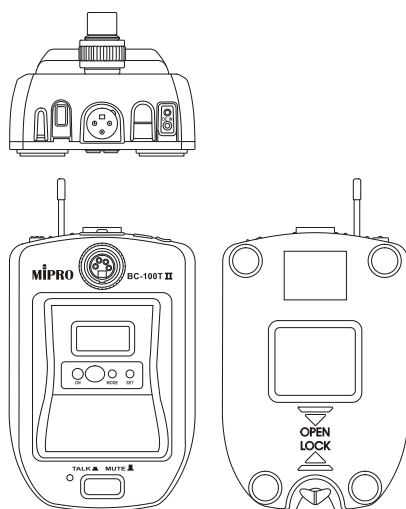

BC-100T II UHF 無線會議麥克風基座

主要特點

- BC-T 系列基座上可以插接 MM 系列 4-Pin 鵝頸麥克風以有線傳輸。內建發射器，搭配對應的接收機作無線傳輸。
- 以有線傳輸使用時，基座的輸出插座需連接到有幻象電源的混音器輸入插座。
- 以無線傳輸使用時，基座面板發射器的操作與 ACT 佩戴式發射器系列相同，內建單顆高容量 18500 充電式鋰電池，可外接充電器充電或取出更換備用電池。
- 具有 TALK / MUTE 按鍵開關，按下 TALK 發音時，基座綠色指示燈點亮，並可連動 MM-206L / 205L / 204L LED 環形指示燈點亮，表示處於發言狀態中，按下 MUTE 靜音時同時熄滅。

主要規格

內建發射器	UHF 類比
搭配接收機	ACT-300 / 500 系列
鵝頸麥克風	可搭配 MM-206L、MM-205L、MM-204L
輸入接頭	4-Pin XLR 母座
輸出插座	XLR 平衡式輸出
TALK / MUTE 按鍵	PUSH-HOLD 開關，具有 LED 指示燈
電源供應	內建單顆高容量 18500 充電式鋰電池及充電電路
幻象電源	外部連線需提供 DC 24 ~ 48 V
顏色	黑色
尺寸	100 × 78 × 150 mm (W × H × D)
重量	約 710 g