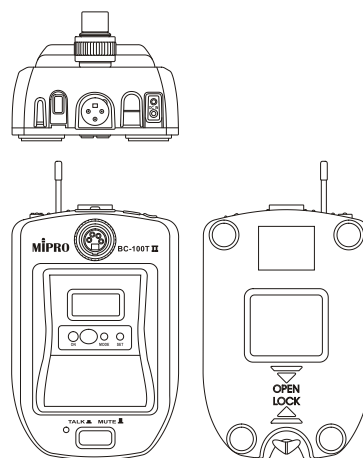

BC-100T II UHF 鵝頸式麥克風專用發射器

主要特點

- BC-T 系列基座上可以插接 MM 系列 4-Pin 鵝頸式麥克風以有線傳輸；內建發射器，搭配對應的接收機作無線傳輸。
- 以有線傳輸使用時，基座的輸出插座需連接到有幻象電源的混音器輸入插座。
- 以無線傳輸使用時，基座面板發射器的操作與 ACT 佩戴式發射器系列相同，內建單顆大容量 18500 充電式鋰離子電池，可外接充電器充電或取出更換備用電池。
- 具有控制開關，按下 TALK 按鍵發話時，基座指示燈點亮，並可連動 MM-206L / 205L / 204L LED 環形指示燈，按下 MUTE 靜音按鍵時則會同時熄滅。
- 金屬底蓋具有止滑墊，基座穩固不易搖晃。

主要規格

頻段	UHF 480 ~ 934 MHz
搭配接收機	ACT-300 / 500 系列
輸入接頭	MIPRO 4-Pin XLR，可搭配 MM-206L、MM-205L、MM-204L 鵝頸式麥克風
輸出插座	3-Pin XLR
控制開關	具發話及靜音切換按鍵及 LED 指示燈
電源供應	有線：DC 24 ~ 48 V 幻象電源，無線：18500 鋰離子電池 × 1
充電電壓	DC 5 V / 1 A
顏色	黑色
尺寸	100 × 78 × 150 mm (W × H × D)
重量	約 710 g