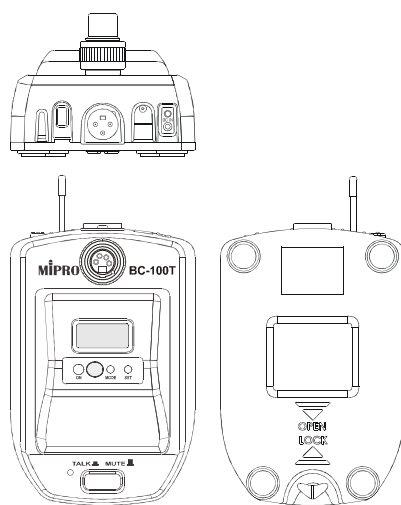

BC-100T UHF 無線會議麥克風基座

主要特點

- BC-T 系列基座上可以插接 MM-2 系列 4 pin 鵝頸麥克風以有線傳輸。內建發射器，搭配對應的接收機作無線傳輸。
- 以有線傳輸使用時，基座的輸出插座需連接到有幻象電壓的混音器輸入插座。
- 以無線傳輸使用時，基座面板發射器的操作與 ACT-T 系列相同，內建單顆高容量 18500 充電式鋰離子電池，可外接充電器充電或取出更換備用電池。
- 具有 TALK / MUTE 按鍵開關，按 TALK 鍵發音時，指示燈點亮，靜音 MUTE 時熄滅。

主要規格

內建發射器	ACT-32TC UHF 類比
搭配接收機	ACT-300/500 系列
有線輸入插座	4 pin XLR 母座
有線輸出插頭	XLR 公座平衡式輸出
外接麥克風	MIPRO 鵝頸式麥克風 MM-206、MM-205、MM-204
TALK / MUTE 按鍵	機械式 PUSH-HOLD 開關，具有 LED 指示燈。
電源	內建單顆高容量 18500 充電式鋰離子電池及充電電路
幻象電壓	外部連線需提供 24 ~ 48 V DC
顏色	黑色
尺寸	100 × 78 × 150 mm (W×H×D)
重量 (不含電池)	約 710 g
備註	各項規格若有誤差以實際產品為依據。