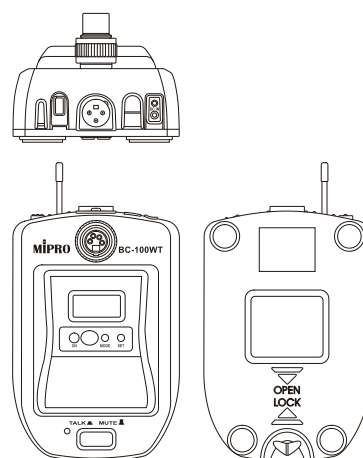

BC-100WT UHF 鵝頸式麥克風基座發射器

主要特點

- 可搭配 MM 系列 4-Pin 鵝頸式麥克風，提供有線傳輸和無線傳輸兩種模式選擇。
- 有線傳輸時，需將基座輸出插座接至具幻象電源的混音器輸入插座。
- 無線傳輸時，內建 72MHz 寬頻發射器，適用於 ACT-700 系列類比系統；操作方式與佩戴式發射器相同。
- 內建 18500 充電式鋰離子電池，可外接充電器充電或取出更換備用電池。
- 配有 TALK 發話按鍵和 MUTE 靜音按鍵，可控制基座指示燈，並同步控制 MM-206L / 205L / 204L 的 LED 環形燈指示燈狀態。
- 金屬底蓋與止滑墊設計，基座穩固、不易搖晃。

主要規格

頻段	UHF 480 ~ 934 MHz
搭配接收機	ACT-700 系列
輸入接頭	MIPRO 4-Pin XLR，可搭配 MM-206L、MM-205L、MM-204L 鵝頸式麥克風
輸出插座	3-Pin XLR
控制開關	具發話及靜音切換按鍵及 LED 指示燈
電源供應	有線：DC 24 ~ 48 V 幻象電源，無線：18500 鋰離子電池 × 1
充電電壓	DC 5 V / 1 A
顏色	黑色
尺寸	100 × 78 × 150 mm (W × H × D)
重量	約 710 g