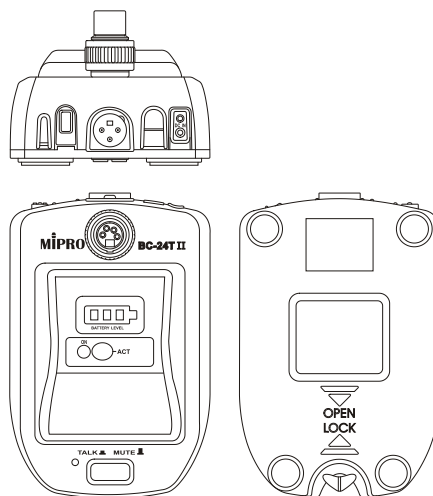

BC-24T II 2.4 GHz 無線會議麥克風基座

主要特點

- BC-T 系列基座上可以插接 MM 系列 4-Pin 鵝頸麥克風以有線傳輸。內建發射器，搭配對應的接收機作無線傳輸。
- 以有線傳輸使用時，基座的輸出插座需連接到有幻象電源的混音器輸入插座。
- 以無線傳輸使用時，基座面板發射器的操作與 ACT 佩戴式發射器系列相同，內建單顆高容量 18500 充電式鋰電池，可外接充電器充電或取出更換備用電池。
- 具有 TALK / MUTE 按鍵開關，按下 TALK 發音時，基座綠色指示燈點亮，並可連動 MM-206L / 205L / 204L LED 環形指示燈點亮，表示處於發言狀態中，按下 MUTE 靜音時同時熄滅。

主要規格

內建發射器	2.4 GHz 數位
搭配接收機	ACT-2400 系列
鵝頸麥克風	可搭配 MM-206L、MM-205L、MM-204L
輸入接頭	4-Pin XLR 母座
輸出插座	XLR 平衡式輸出
TALK / MUTE 按鍵	PUSH-HOLD 開關，具有 LED 指示燈
電源供應	內建單顆高容量 18500 充電式鋰電池及充電電路
幻象電源	外部連線需提供 DC 24 ~ 48 V
顏色	黑色
尺寸	100 × 78 × 150 mm (W × H × D)
重量	約 700 g