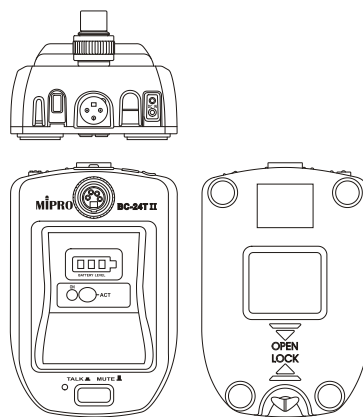

# BC-24T II 2.4 GHz 鵝頸式麥克風專用發射器

## 主要特點

- BC-T 系列基座上可以插接 MM 系列 4-Pin 鵝頸式麥克風以有線傳輸；內建發射器，搭配對應的接收機作無線傳輸。
- 以有線傳輸使用時，基座的輸出插座需連接到有幻象電源的混音器輸入插座。
- 以無線傳輸使用時，基座面板發射器的操作與 ACT 佩戴式發射器系列相同，內建單顆高容量 18500 充電式鋰離子電池，可外接充電器充電或取出更換備用電池。
- 具有控制開關，按下 TALK 按鍵發話時，基座指示燈點亮，並可連動 MM-206L / 205L / 204L LED 環形指示燈，按下 MUTE 靜音按鍵時則會同時熄滅。
- 金屬底蓋具有止滑墊，基座穩固不易搖晃。

## 主要規格

頻段	ISM 2.4 GHz
搭配接收機	ACT-2400 系列
輸入接頭	MIPRO 4-Pin XLR，可搭配 MM-206L、MM-205L、MM-204L 鵝頸式麥克風
輸出插座	3-Pin XLR
控制開關	具發話及靜音切換按鍵及 LED 指示燈
電源供應	有線：DC 24 ~ 48 V 幻象電源，無線：18500 鋰離子電池 × 1
充電電壓	DC 5 V / 1 A
顏色	黑色
尺寸	100 × 78 × 150 mm (W × H × D)
重量	約 700 g