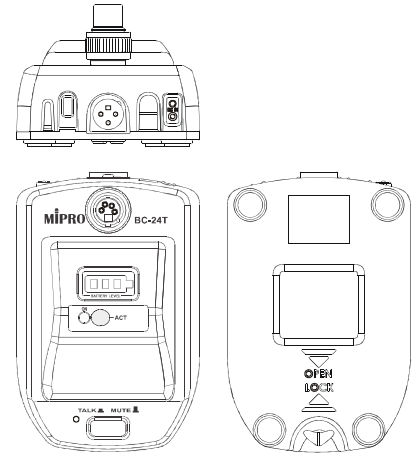

MIPRO BC-24T 無線會議麥克風基座

主要特點

- BC-24T 是將 BC-100 內建發射電路板，搭配對應的接收機作無線傳輸，基座上可以組裝 MM-206、MM-205 及 MM-204 鵝頸麥克風保持有線的傳輸功能。
- 以有線傳輸使用時，基座的輸出插座需連接到有幻象電壓的混音器輸入插座。
- 基座面板的操作與 ACT-T 系列相同。
- 具有 TALK / MUTE 按鍵開關，按 TALK 鍵發音時，指示燈點亮，靜音 MUTE 時熄滅。
- 發射器內建單顆高容量 18500 充電式鋰離子電池及充電電路，更換備用電池容易。

主要規格

內建發射器	ACT-24TC 2.4G 數位式
搭配接收機	ACT-2400 系列
有線輸入插座	4 pin XLR 母座
有線輸出插頭	XLR 公座平衡式輸出
外接麥克風	MIPRO 鵝頸式麥克風 MM-206、MM-205、MM-204
內建幻象電壓	5 ~ 9 V DC
TALK / MUTE 按鍵	機械式 PUSH-HOLD 開關，具有 LED 指示燈
電源	內建單顆高容量 ICR 18500 充電式鋰離子電池及充電電路
幻象電壓	外部連線需提供 12 ~ 48 V DC
顏色	黑色
尺寸 (長×高×寬)	100 × 55 × 150 mm
重量	約 662 g (不含 18500 電池)
備註	各項規格若有誤差，以實際產品為依據。