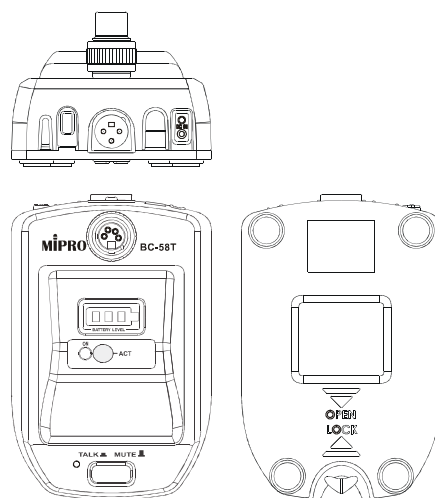

BC-24T 2.4G 無線會議麥克風基座

主要特點

- BC-T 系列基座上可以插接 MM-2 系列 4 pin 鵝頸麥克風以有線傳輸。內建發射器，搭配對應的接收機作無線傳輸。
- 以有線傳輸使用時，基座的輸出插座需連接到有幻象電壓的混音器輸入插座。
- 以無線傳輸使用時，基座面板發射器的操作與 ACT-T 系列相同，內建單顆高容量 18500 充電式鋰離子電池，可外接充電器充電或取出更換備用電池。
- 具有 TALK / MUTE 按鍵開關，按 TALK 鍵發音時，指示燈點亮，靜音 MUTE 時熄滅。

主要規格

內建發射器	ACT-24TC 2.4 GHz 數位
搭配接收機	ACT-2400 系列
有線輸入插座	4 pin XLR 母座
有線輸出插頭	XLR 公座平衡式輸出
外接麥克風	MIPRO 鵝頸式麥克風 MM-206、MM-205、MM-204
TALK / MUTE 按鍵	機械式 PUSH-HOLD 開關，具有 LED 指示燈。
電源	內建單顆高容量 18500 充電式鋰離子電池及充電電路
幻象電壓	外部連線需提供 24 ~ 48 V DC
顏色	黑色
尺寸	100 × 78 × 150 mm (W×H×D)
重量 (不含電池)	約 700 g
備註	各項規格若有誤差以實際產品為依據。