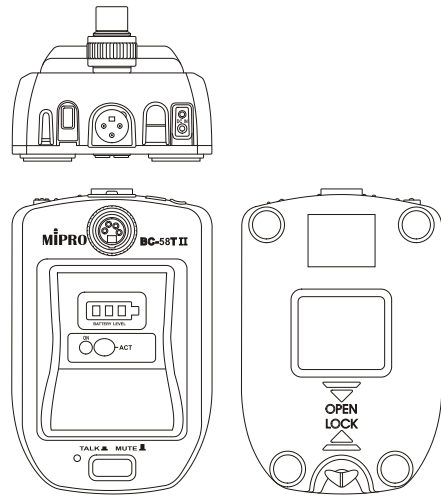

BC-58T II 5 GHz 無線會議麥克風基座

主要特點

- BC-T 系列基座上可以插接 MM 系列 4-Pin 鵝頸麥克風以有線傳輸。內建發射器，搭配對應的接收機作無線傳輸。
- 以有線傳輸使用時，基座的輸出插座需連接到有幻象電源的混音器輸入插座。
- 以無線傳輸使用時，基座面板發射器的操作與 ACT 佩戴式發射器系列相同，內建單顆高容量 18500 充電式鋰電池，可外接充電器充電或取出更換備用電池。
- 具有 TALK / MUTE 按鍵開關，按下 TALK 發音時，基座綠色指示燈點亮，並可連動 MM-206L / 205L / 204L LED 環形指示燈點亮，表示處於發言狀態中，按下 MUTE 靜音時同時熄滅。

主要規格

內建發射器	5.8 GHz 數位
搭配接收機	ACT-5800 系列
鵝頸麥克風	可搭配 MM-206L、MM-205L、MM-204L
輸入接頭	4-Pin XLR 母座
輸出插座	XLR 平衡式輸出
TALK / MUTE 按鍵	PUSH-HOLD 開關，具有 LED 指示燈
電源供應	內建單顆高容量 18500 充電式鋰電池及充電電路
幻象電源	外部連線需提供 DC 24 ~ 48 V
顏色	黑色
尺寸	100 × 78 × 150 mm (W × H × D)
重量	約 670 g