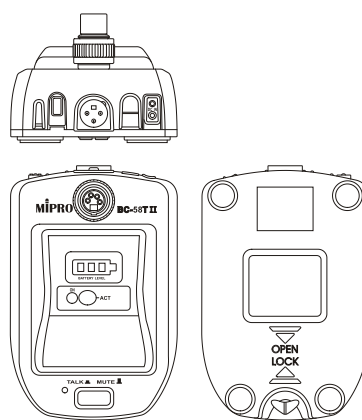

# BC-58T II 5 GHz 鵝頸式麥克風專用發射器

## 主要特點

- BC-T 系列基座上可以插接 MM 系列 4-Pin 鵝頸式麥克風以有線傳輸；內建發射器，搭配對應的接收機作無線傳輸。
- 以有線傳輸使用時，基座的輸出插座需連接到有幻象電源的混音器輸入插座。
- 以無線傳輸使用時，基座面板發射器的操作與 ACT 佩戴式發射器系列相同，內建單顆高容量 18500 充電式鋰離子電池，可外接充電器充電或取出更換備用電池。
- 具有控制開關，按下 TALK 按鍵發話時，基座指示燈點亮，並可連動 MM-206L / 205L / 204L LED 環形指示燈，按下 MUTE 靜音按鍵時則會同時熄滅。
- 金屬底蓋具有止滑墊，基座穩固不易搖晃。

## 主要規格

頻段	ISM 5.8 GHz
搭配接收機	ACT-5800 系列
輸入接頭	MIPRO 4-Pin XLR，可搭配 MM-206L、MM-205L、MM-204L 鵝頸式麥克風
輸出插座	3-Pin XLR
控制開關	具發話及靜音切換按鍵及 LED 指示燈
電源供應	有線：DC 24 ~ 48 V 幻象電源，無線：18500 鋰離子電池 × 1
充電電壓	DC 5 V / 1 A
顏色	黑色
尺寸	100 × 78 × 150 mm (W × H × D)
重量	約 670 g