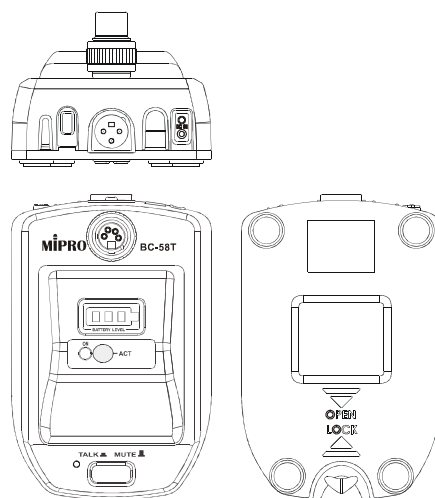

# BC-58T 5.8G 無線會議麥克風基座

## 主要特點

- BC-T 系列基座上可以插接 MM-2 系列 4 pin 鵝頸麥克風以有線傳輸。內建發射器，搭配對應的接收機作無線傳輸。
- 以有線傳輸使用時，基座的輸出插座需連接到有幻象電壓的混音器輸入插座。
- 以無線傳輸使用時，基座面板發射器的操作與 ACT-T 系列相同，內建單顆大容量 18500 充電式鋰離子電池，可外接充電器充電或取出更換備用電池。
- 具有 TALK / MUTE 按鍵開關，按 TALK 鍵發音時，指示燈點亮，靜音 MUTE 時熄滅。

## 主要規格

內建發射器	ACT-58TC 5.8 GHz 數位
搭配接收機	ACT-5800 系列
有線輸入插座	4 pin XLR 母座
有線輸出插頭	XLR 公座平衡式輸出
外接麥克風	MIPRO 鵝頸式麥克風 MM-206、MM-205、MM-204
TALK / MUTE 按鍵	機械式 PUSH-HOLD 開關，具有 LED 指示燈。
電源	內建單顆大容量 18500 充電式鋰離子電池及充電電路
幻象電壓	外部連線需提供 24 ~ 48 V DC
顏色	黑色
尺寸	100 × 78 × 150 mm (W×H×D)
重量 (不含電池)	約 670 g
備註	各項規格若有誤差以實際產品為依據。