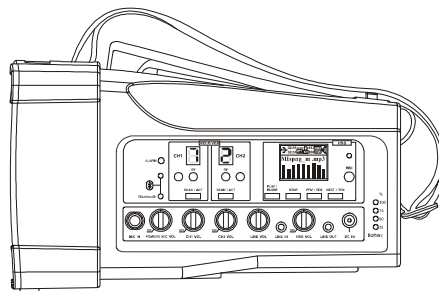

# MIPRO MA-100DG 5.8G 雙頻道迷你無線喊話器

## 主要特點

- 內建最新 5.8 GHz ACT 純自動選訊接收模組。
- 採用 D 類功放驅動全音域喇叭。
- 隱藏式高效率的主動式接收天線，可避免折斷，提升接收距離及穩定的訊號品質。
- 有線、無線麥克風及 USB 同時播放及錄音。
- 具有 3.5 Ø 音源輸入插孔，可外接 iPod、MP3/CD/DVD 播放座或筆電進行擴音。
- 內建藍牙，可與手機或平板等各式行動裝置配對播放音樂。
- 內建具有淡入功能的高效率警報聲。
- 識別碼 (ID CODE) 設定功能，避免其他場所之同頻率干擾，適用於多頻道重複使用之場所。
- 外接 AC 電源供應器，內建大容量鋰電池，停電照常全功能動作。
- 充電 4 小時可連續待機 10 小時以上。
- 四段 LED 燈指示電池電量及充電狀況。

## 主要規格

輸出功率	D 類，最大 50 W
喇叭	5 吋全音域
接收模組	ISM 2 組
音源輸入	麥克風 Ø 6.3 mm 插座，Line in Ø 3.5 mm 插座，獨立音量控制。
音源輸出	LINE OUT Ø 3.5 mm 插座
放音模組	USB 插座
藍牙模組	內建
警報器	具有高效率警報音
使用方式	肩掛、手提及落地腳架固定
電源供應	外加交換式電源供應器及內建 14.8V/ 2.6A 鋰離子電池
尺寸 (長×高×寬)	135 × 144 × 240 mm
重量 (含電池)	約 1.9 kg
備註	具新式樣專利，通過國內外電波法規及安規。各項規格如有誤差，以實際產品為依據。