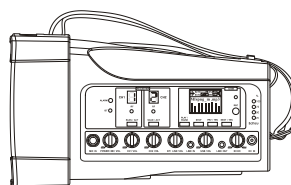

# MA-100D 雙頻道迷你型無線喊話器

## 主要特點

- 方便攜帶肩掛適合各種場合最佳的無線大聲公。
- 堅固輕巧的音箱，重新設計的提把，高效率的全音域喇叭，輸出最清晰強勁的音量。
- 內建 UHF 或 ISM 頻段接收模組，接收穩定距離遠。
- 標配抽取式藍牙模組，USB 錄放音座，內建淡入功能的強勁警報聲及麥克風迴音效果 (ECHO)。
- 整合音源輸入控制模組，各種音量可獨立調整並混合擴音。
- 抽取式電池座，方便自行更換備用鋰電池。
- 運用 TWS 無線串聯技術可使兩台喊話器組成一對立體聲音響。

## 主要規格

最大音壓	101 dB
喇叭系統	5 吋全音域
頻率範圍	100 Hz ~ 16 kHz
音源輸入	MIC IN : 6.3 mm / LINE IN : 3.5 mm
音源輸出	LINE OUT : 3.5 mm
放大器	D 類
輸出功率	額定 50 W · 最大 85 W
接收模組	內建 2 組 UHF 或 ISM 頻段
播音模組	標配抽取式藍牙模組及 USB 錄放音座
特殊功能	麥克風迴音效果、警報聲
電源供應	DC 19 ~ 24 V · 外接 AC 100 ~ 240 V 交換式電源供應器