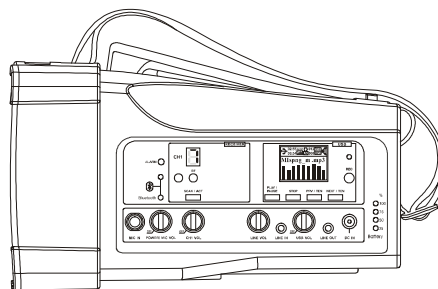

MIPRO MA-100SG 5.8G 單頻道迷你無線喊話器

主要特點

- 內建最新 5.8 GHz ACT 純自動選訊接收模組。
- 採用 D 類功放驅動全音域喇叭。
- 隱藏式高效率的主動式接收天線，可避免折斷，提升接收距離及穩定的訊號品質。
- 有線、無線麥克風及 USB 同時播放及錄音。
- 具有 3.5 Ø 音源輸入插孔，可外接 iPod、MP3/CD/DVD 播放座或筆電進行擴音。
- 內建藍牙，可與手機或平板等各式行動裝置配對播放音樂。
- 內建具有淡入功能的高效率警報聲。
- 識別碼 (ID CODE) 設定功能，避免其他場所之同頻率干擾，適用於多頻道重複使用之場所。
- 外接 AC 電源供應器，內建大容量鋰電池，停電照常全功能動作。
- 充電 4 小時可連續待機 10 小時以上。
- 四段 LED 燈指示電池電量及充電狀況。

主要規格

輸出功率	D 類，最大 50 W
喇叭	5 吋全音域
接收模組	ISM 1 組
音源輸入	麥克風 Ø 6.3 mm 插座，Line in Ø 3.5 mm 插座，獨立音量控制。
音源輸出	LINE OUT Ø 3.5 mm 插座
放音模組	USB 插座
藍牙模組	內建
警報器	具有高效率警報音
使用方式	肩掛、手提及落地腳架固定
電源供應	外加交換式電源供應器及內建 14.8V/ 2.6A 鋰離子電池
尺寸(長×高×寬)	135 × 144 × 240 mm
重量(含電池)	約 1.8 kg
備註	具新式樣專利，通過國內外電波法規及安規。各項規格如有誤差，以實際產品為依據。