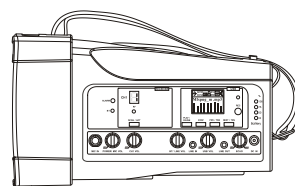

MA-100 單頻道迷你無線喊話器

主要特點

- 方便攜帶肩掛適合各種場合最佳的無線大聲公！
- 堅固輕巧的音箱，重新設計的提把，高效率的全音域喇叭，輸出最清晰強勁的音量。
- 內建 UHF 或 ISM 頻段接收模組，接收穩定距離遠。
- 標配抽取式藍牙模組，USB 錄放音座，內建淡入功能的強勁警報聲及麥克風迴音效果 (ECHO)。
- 整合音源輸入控制模組，各種音量可獨立調整並混合擴音。
- 抽取式電池座，方便自行更換備用鋰電池。
- 運用 TWS 無線串聯技術可使兩台喊話器組合成一對立體聲音響。

主要規格

最大音壓	101 dB
喇叭系統	5 吋全音域
頻率範圍	100 Hz ~ 16 kHz
音源輸入	MIC IN : 6.3 mm LINE IN : 3.5 mm
音源輸出	LINE OUT : 3.5 mm
放大器	D 類
輸出功率	額定 50 W，最大 85 W
接收模組	內建 1 組 UHF 或 ISM 頻段
播音模組	標配抽取式藍牙模組及 USB 錄放音座
特殊功能	麥克風迴音效果、警報聲
電源供應	具 DC 插座可外接 AC 電源供應器
充電電池	裝填 4 顆 18650 鋰電池
電量顯示	4 段 LED 燈顯示電池電量
待機時間	10 小時以上
尺寸	135 × 144 × 240 mm (W×H×D)
重量	約 1.9 kg (含電池)
選購配件	SC-100 背袋、MS-30 喇叭腳架、MM 系列有線麥克風
認證及專利	具有多項新型專利，通過國內外電波法規及安規認證。
備註	各項規格若有誤差以實際產品為依據