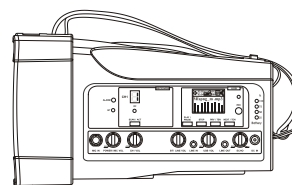

MA-100 單頻道迷你無線喊話器

主要特點

- 方便攜帶肩掛適合各種場合最佳的無線大聲公。
- 堅固輕巧的音箱，重新設計的提把，高效率的全音域喇叭，輸出最清晰強勁的音量。
- 內建 UHF 或 ISM 頻段接收模組，接收穩定距離遠。
- 標配抽取式藍牙模組，USB 錄放音座，內建淡入功能的強勁警報聲及麥克風迴音效果 (ECHO)。
- 整合音源輸入控制模組，各種音量可獨立調整並混合擴音。
- 抽取式電池座，方便自行更換備用鋰電池。
- 運用 TWS 無線串聯技術可使兩台喊話器組成一對立體聲音響。

主要規格

最大音壓	101 dB
喇叭系統	5 吋全音域
頻率範圍	100 Hz ~ 16 kHz
音源輸入	MIC IN : 6.3 mm LINE IN : 3.5 mm
音源輸出	LINE OUT : 3.5 mm
放大器	D 類
輸出功率	額定 50 W，最大 85 W
接收模組	內建 1 組 UHF 或 ISM 頻段
播音模組	標配抽取式藍牙模組及 USB 錄放音座
特殊功能	麥克風迴音效果、警報聲

電源供應	DC 19 ~ 24 V，外接 AC 100 ~ 240 V 交換式電源供應器
充電電池	裝填 4 顆 18650 鋰電池
電量顯示	4 段 LED 燈顯示電池電量
待機時間	10 小時以上
尺寸	135 × 144 × 240 mm (W×H×D)
重量	約 1.9 kg (含電池)
選購配件	SC-100 背袋、MS-30 喇叭腳架、MM 系列有線麥克風
認證及專利	具有多項新型專利，通過國內外電波法規及安規認證。