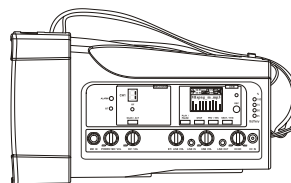

# MA-100 單頻道迷你型無線喊話器

## 主要特點

- 方便攜帶肩掛適合各種場合最佳的無線大聲公。
- 堅固輕巧的音箱·重新設計的提把·高效率的全音域喇叭·輸出最清晰強勁的音量。
- 內建 UHF 或 ISM 頻段接收模組·接收穩定距離遠。
- 標配抽取式藍牙模組·USB 錄放音座·內建淡入功能的強勁警報聲及麥克風迴音效果 (ECHO)。
- 整合音源輸入控制模組·各種音量可獨立調整並混合擴音。
- 抽取式電池座·方便自行更換備用鋰電池。
- 運用 TWS 無線串聯技術可使兩台喊話器組成一對立體聲音響。

## 主要規格

最大音壓	101 dB
喇叭系統	5 吋全音域
頻率範圍	100 Hz ~ 16 kHz
音源輸入	MIC IN : 6.3 mm / LINE IN : 3.5 mm
音源輸出	LINE OUT : 3.5 mm
放大器	D 類
輸出功率	額定 50 W · 最大 85 W
接收模組	內建 1 組 UHF 或 ISM 頻段
播音模組	標配抽取式藍牙模組及 USB 錄放音座
特殊功能	麥克風迴音效果、警報聲
電源供應	DC 19 ~ 24 V · 外接 AC 100 ~ 240 V 交換式電源供應器