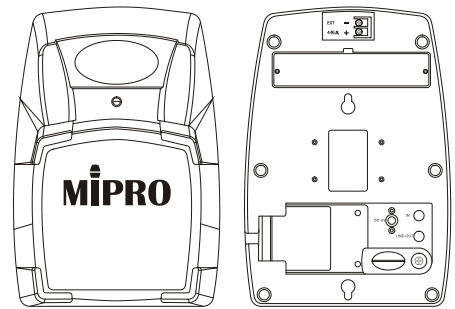

## 主要特點

- 展現清晰強勁的音量，操作簡單方便，是老師在教室教學或會議室等場所，最佳的擴音設備！
- 袖珍型的音箱，內建高效率全音域喇叭、可分離的 AC 交換式電源及 MIPRO 首創的 ACT 接收模組，接收距離可達 60 公尺以上。
- 出廠可設定 97 組 UHF 頻率，並自動同步鎖定發射器。
- 搭配專用的 MT-101ACT 發射器可啟動每一台喊話器及調整音量，手握發射器也可以外接領夾式、頭戴式麥克風等各種音源輸入。
- 具外接喇叭連接座，可搭配 MA-101EXP 被動式喇叭，擴充使用環境的音場。

## 主要規格

最大音壓	104 dB
喇叭系統	5 吋全音域
頻率範圍	125 Hz ~ 17 kHz
音源輸入	LINE IN : 6.3 mm
音源輸出	LINE OUT : 6.3 mm
放大器	D 類
輸出功率	額定 50 W，最大 85 W
接收模組	內建 1 組 UHF 480 ~ 934 MHz，可設定 97 組頻率
搭配發射器	MT-101ACT 專用麥克風
播音模組	藍牙 (選購)
電源供應	AC 100 ~ 240V
尺寸	190 × 275 × 150 mm (W×H×D)
重量	約 2.2 kg
選購配件	MS-11 吊掛架
認證及專利	具有多項新型專利，通過國內外電波法規及安規認證。
備註	各項規格若有誤差以實際產品為依據