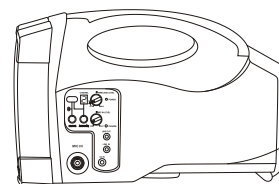

MA-101G ISM 標準型無線喊話器

主要特點

- 1995 年，領先業界首創 MA-101 肩掛式無線喊話器，因獨特的造型，堅固輕巧的機箱設計，品質穩定暢銷世界各國，至今量產超過 20 年，仍保持銷售冠軍。
- 採用高效率的全音域喇叭，展現最清晰強勁的擴音效果。
- 內建一組 ISM 5.8 GHz 頻段接收模組，接收穩定距離遠。
- 便於肩掛、手提或架設在三腳架上使用。
- 具備藍牙功能，可讓手機等設備進行無線串流播放音樂。
- 各種輸入音量可獨立調整並混合擴音。
- 以鋰離子電池取代鉛酸電池，機身重量大為減輕，電池壽命更長，待機時間更久。

主要規格

最大音壓	107 dB
喇叭系統	5 吋全音域
頻率範圍	125 Hz ~ 18 kHz
音源輸入	MIC IN : 6.3 mm LINE IN : 3.5 mm
音源輸出	LINE OUT : 3.5 mm
放大器	D 類
輸出功率	額定 50 W · 最大 85 W
接收模組	內建 1 組 ISM 5.8GHz 頻段，可切換 10 組互不干擾頻率
播音模組	內建藍牙
電源供應	具 DC 插座可外接 AC 電源供應器
電池	內建 MB-25 鋰離子電池
電量顯示	LED 充電指示燈
待機時間	10 小時以上
尺寸	160 × 178 × 285 mm (W×H×D)
重量	約 2.1 kg (含電池)
選購配件	SC-100 背袋、MS-30 喇叭腳架、MM 系列有線麥克風
認證及專利	具有多項新型專利，通過國內外電波法規及安規認證
備註	各項規格若有誤差以實際產品為依據