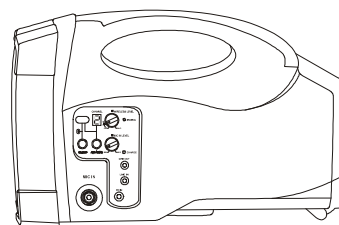

MA-101 5.8 GHz 單頻道無線喊話器

主要特點

- 機身輕巧便於肩掛、手提或架設在三腳架上使用，在教學、集會、簡報、參觀活動的解說、展覽會的廣告、遊覽車導遊或遊行隊伍的指揮、選舉活動的隨身擴音、電腦多媒體的鑑聽等小型場所使用最方便的擴音利器！

主要規格

輸出功率	最大輸出 56 W
喇叭	全音域
接收模組	ISM 5 GHz 頻段 1 組
搭配發射器	ACT-58H / ACT-58T
音源輸入	6.3 Ø Mic in 及 3.5 Ø Line in 插座
音源輸出	3.5 Ø Line out 插座
放音模組	藍牙
使用方式	肩掛、手提及落地腳架固定
電源供應	內建鋰電池，可使用外加 AC 電源供應器。
備註	各項規格若有誤差以實際產品為依據