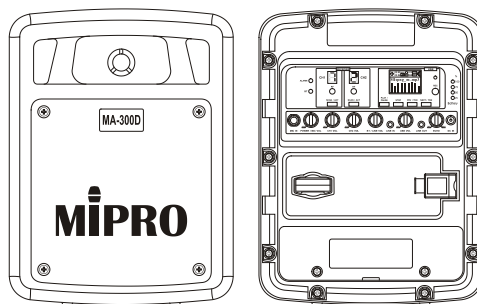

# MA-300D 雙頻道迷你無線擴音機

## 主要特點

- 重新設計的雙音路喇叭音箱，提升高音效率，同時滿足語音及音樂的多元應用需求。
- 便於手提或固定裝置，適合各種場合的最佳的無線擴音設備。
- 內建 UHF 或 ISM 頻段接收模組，接收穩定距離遠。
- 標配抽取式藍牙模組，USB 錄放音座，內建淡入功能的強勁警報聲及麥克風迴音效果 (ECHO)。
- 整合音源輸入控制模組，各種音量可獨立調整並混合擴音。
- 抽取式電池座，方便自行更換備用鋰電池。
- 運用 TWS 無線串聯技術可使兩台擴音機組成一對立體聲音響。

## 主要規格

最大音壓	105 dB
喇叭系統	1 吋高音及 5 吋中低音
頻率範圍	80 Hz ~ 18 kHz
音源輸入	MIC IN : 6.3 mm LINE IN : 3.5 mm
音源輸出	LINE OUT : 3.5 mm
放大器	D 類
輸出功率	額定 60W · 最大 102 W
接收模組	內建 2 組 UHF 或 ISM 頻段
播音模組	標配抽取式藍牙模組及 USB 錄放音座
特殊功能	麥克風迴音效果、警報聲

電源供應	DC 19 ~ 24 V · 外接 AC 100 ~ 240 V 交換式電源供應器
充電電池	裝填 4 顆 18650 鋰電池
電池顯示	4 段 LED 燈顯示電池電量
待機時間	10 小時以上
尺寸	209 × 278 × 165 mm (W×H×D)
重量	約 2.7 kg (含電池)
選購配件	SC-300 背袋、MS-30 喇叭腳架、MM 系列有線麥克風
認證及專利	具有多項新型專利，通過國內外電波法規及安規認證。