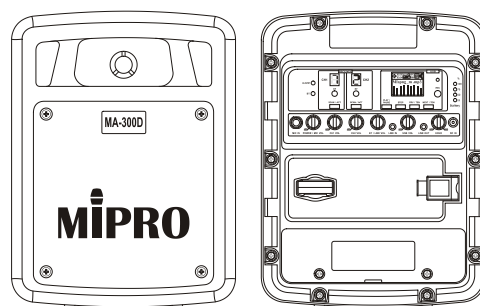

MA-300D 雙頻道迷你無線擴音機

主要特點

- 重新設計的雙音路喇叭音箱，提升高音效率，同時滿足語音及音樂的多元應用需求。
- 便於手提或固定裝置，適合各種場合的最佳的無線擴音設備。
- 內建 UHF 或 ISM 頻段接收模組，接收穩定距離遠。
- 標配抽取式藍牙模組，USB 錄放音座，內建淡入功能的強勁警報聲及麥克風迴音效果 (ECHO)。
- 整合音源輸入控制模組，各種音量可獨立調整並混合擴音。
- 抽取式電池座，方便自行更換備用鋰電池。
- 運用 TWS 無線串聯技術可使兩台擴音機組成一對立體聲音響。

主要規格

最大音壓	105 dB
喇叭系統	1 吋高音 + 5 吋中低音
頻率範圍	80 Hz ~ 18 kHz
音源輸入	MIC IN : 6.3 mm / LINE IN : 3.5 mm
音源輸出	LINE OUT : 3.5 mm
放大器	D 類
輸出功率	額定 60W，最大 102 W
接收模組	內建 2 組 UHF 或 ISM 頻段
播音模組	標配抽取式藍牙模組及 USB 錄放音座
特殊功能	麥克風迴音效果、警報聲
電源供應	DC 19 ~ 24 V，外接 AC 100 ~ 240 V 交換式電源供應器

電池類型	18650 鋰離子電池 × 4 (MB-14)
電量顯示	4 段 LED 燈顯示電池電量
待機時間	10 小時以上
尺寸	209 × 278 × 165 mm (W×H×D)
重量	約 2.7 kg (含電池)
選購配件	SC-300 背袋、MS-30 喇叭腳架、MM 系列有線麥克風
備註	具有多項新型專利，通過國內外電波法規及安規認證。