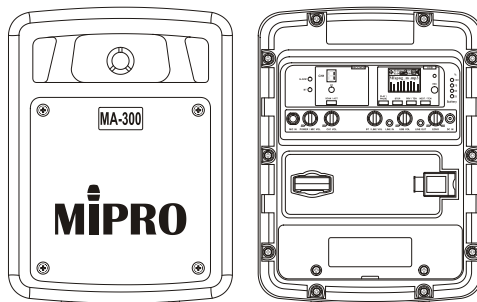

MA-300 單頻道迷你無線擴音機

主要特點

- 重新設計的雙音路喇叭音箱，提高音效率，同時滿足語音及音樂的多元應用需求。
- 便於手提或固定裝置，適合各種場合的最佳的無線擴音設備！
- 內建 UHF 或 ISM 頻段接收模組，接收穩定距離遠。
- 標配抽取式藍牙模組，USB 錄放音座，內建淡入功能的強勁警報聲及麥克風迴音效果 (ECHO)。
- 整合音源輸入控制模組，各種音量可獨立調整並混合擴音。
- 抽取式電池座，方便自行更換備用鋰電池。
- 運用 TWS 無線串聯技術可使兩台擴音機組成一對立體聲音響。

主要規格

最大音壓	105 dB
喇叭系統	1 吋高音及 5 吋中低音
頻率範圍	80 Hz ~ 18 kHz
音源輸入	MIC IN : 6.3 mm LINE IN : 3.5 mm
音源輸出	LINE OUT : 3.5 mm
放大器	D 類
輸出功率	額定 60W，最大 102 W
接收模組	內建 1 組 UHF 或 ISM 頻段
播音模組	標配抽取式藍牙模組及 USB 錄放音座
特殊功能	麥克風迴音效果、警報聲
電源供應	具 DC 插座可外接 AC 電源供應器
充電電池	裝填 4 顆 18650 鋰電池
電池顯示	4 段 LED 燈顯示電池電量
待機時間	10 小時以上
尺寸	209 × 278 × 165 mm (W×H×D)
重量	約 2.7 kg (含電池)
選購配件	SC-300 背袋、MS-30 喇叭腳架、MM 系列有線麥克風
認證及專利	具有多項新型專利，通過國內外電波法規及安規認證。
備註	各項規格若有誤差以實際產品為依據