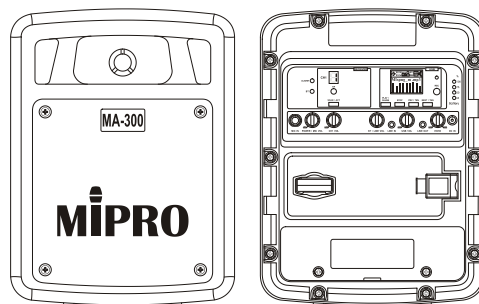

MA-300 單頻道迷你無線擴音機

主要特點

- 重新設計的雙音路喇叭音箱，提升高音效率，同時滿足語音及音樂的多元應用需求。
- 便於手提或固定裝置，適合各種場合的最佳的無線擴音設備。
- 內建 UHF 或 ISM 頻段接收模組，接收穩定距離遠。
- 標配抽取式藍牙模組，USB 錄放音座，內建淡入功能的強勁警報聲及麥克風迴音效果 (ECHO)。
- 整合音源輸入控制模組，各種音量可獨立調整並混合擴音。
- 抽取式電池座，方便自行更換備用鋰電池。
- 運用 TWS 無線串聯技術可使兩台擴音機組成一對立體聲音響。

主要規格

最大音壓	105 dB
喇叭系統	1 吋高音及 5 吋中低音
頻率範圍	80 Hz ~ 18 kHz
音源輸入	MIC IN : 6.3 mm LINE IN : 3.5 mm
音源輸出	LINE OUT : 3.5 mm
放大器	D 類
輸出功率	額定 60W，最大 102 W
接收模組	內建 1 組 UHF 或 ISM 頻段
播音模組	標配抽取式藍牙模組及 USB 錄放音座
特殊功能	麥克風迴音效果、警報聲

電源供應	DC 19 ~ 24 V，外接 AC 100 ~ 240 V 交換式電源供應器
充電電池	裝填 4 顆 18650 鋰電池
電池顯示	4 段 LED 燈顯示電池電量
待機時間	10 小時以上
尺寸	209 × 278 × 165 mm (W×H×D)
重量	約 2.7 kg (含電池)
選購配件	SC-300 背袋、MS-30 喇叭腳架、MM 系列有線麥克風
認證及專利	具有多項新型專利，通過國內外電波法規及安規認證。