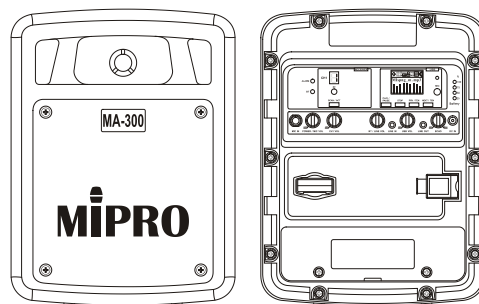

MA-300 單頻道迷你無線擴音機

主要特點

- 重新設計的雙音路喇叭音箱，提高音效率，同時滿足語音及音樂的多元應用需求。
- 便於手提或固定裝置，適合各種場合的最佳的無線擴音設備。
- 內建 UHF 或 ISM 頻段接收模組，接收穩定距離遠。
- 標配抽取式藍牙模組，USB 錄放音座，內建淡入功能的強勁警報聲及麥克風迴音效果 (ECHO)。
- 整合音源輸入控制模組，各種音量可獨立調整並混合擴音。
- 抽取式電池座，方便自行更換備用鋰電池。
- 運用 TWS 無線串聯技術可使兩台擴音機組成一對立體聲音響。

主要規格

最大音壓	105 dB
喇叭系統	1 吋高音 + 5 吋中低音
頻率範圍	80 Hz ~ 18 kHz
音源輸入	MIC IN : 6.3 mm / LINE IN : 3.5 mm
音源輸出	LINE OUT : 3.5 mm
放大器	D 類
輸出功率	額定 60W，最大 102 W
接收模組	內建 1 組 UHF 或 ISM 頻段
播音模組	標配抽取式藍牙模組及 USB 錄放音座
特殊功能	麥克風迴音效果、警報聲
電源供應	DC 19 ~ 24 V，外接 AC 100 ~ 240 V 交換式電源供應器

電池類型	18650 鋰離子電池 × 4 (MB-14)
電量顯示	4 段 LED 燈顯示電池電量
待機時間	10 小時以上
尺寸	209 × 278 × 165 mm (W×H×D)
重量	約 2.7 kg (含電池)
選購配件	SC-300 背袋、MS-30 喇叭腳架、MM 系列有線麥克風
備註	具有多項新型專利，通過國內外電波法規及安規認證。