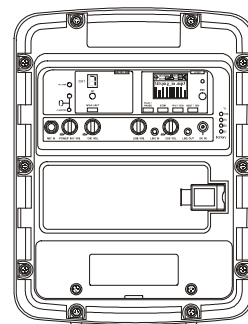

MIPRO MA-303SB 單頻道超迷你手提式無線擴音機

主要特點

- 一體成型的機箱，結構堅固輕巧，便於手提或固定裝置，採用 D 類擴音電路，驅動兩音路喇叭，搭配 MIPRO 各種發射器，講話不費力氣，大音量不失真，展現最清晰強勁的擴音效果。
- 內建具有 Auto Scan 及 ACT 功能的自動選訊接收模組，首創的隱藏式接收天線，可避免折斷，增加接收距離、穩定度及抗干擾特性。
- 最貼心的控制面板設計，功能齊全、操作容易。
- 有線、無線麥克風及 USB 同時播放及錄音，內建強勁的警報音，當按下警報鈕後，立即淡入 (Fade-in) 強勁的警報聲。
- 外接交換式 AC 電源供應器，同時提供擴音機及電池快速充電的電源，內建大容量鋰離子電池，充電 4 小時，連續待機約 11 小時以上。四段 LED 燈指示電池電量及充電狀況，停電或充電中照常全功能動作。
- 內建 MP3、藍牙模組，可用手機或平板電腦配對播放音樂。
- 在教學、集會、簡報、媒體聲頻監聽擴音等中小型場所使用是最方便、音效最佳的擴音利器。

主要規格

擴音機

放大器	Class D，最大輸出 60 W，失真 < 1%，頻響 50 Hz ~ 18 kHz
靈敏度	正常：92 dB，最大：102 dB
喇叭系統	1 吋高音，5 吋中低音的雙音路系統
涵蓋角度	H 120° × V 70°
音源輸入	麥克風：Ø 6.3 mm 插座。LINE IN：Ø 3.5 mm 插座。獨立音量控制
藍牙功能	有
音源輸出	LINE OUT Ø 3.5 mm 插座
警報器	具有高效率警報音
攜帶與架設	手提，有腳架座可架設在三腳架上
電源供應	內建 14.8 V / 2.6 A 鋰離子電池及外加 100 ~ 240 V AC 交換式電源供應器（直流最大消耗功率 60 W）
充電時間	4 小時（自動充電管理）
待機時間	11 小時以上
電池容量顯示	4 段 LED 燈顯示電池電量剩餘百分比
機箱顏色	可選擇純黑及純白兩種顏色
尺寸（長×高×寬）	210 × 276 × 165 mm
重量（含電池）	約 2.7 kg

無線麥克風接收機

內建接收機	單頻道
接收模組	UHF PLL 電路，具有 Auto Scan 及 ACT 自動頻道搜尋同步鎖定功能
頻率範圍	480 ~ 934 MHz
頻寬及預設頻率	在頻寬 24 MHz 內，可切換 16 個互不干擾頻率
搭配發射器	搭配 ACT-32H 或 ACT-32T，可選購充電式 ACT-32HC / ACT-32TC
有線麥克風	MM-107（選購）
天線	內建雙天線