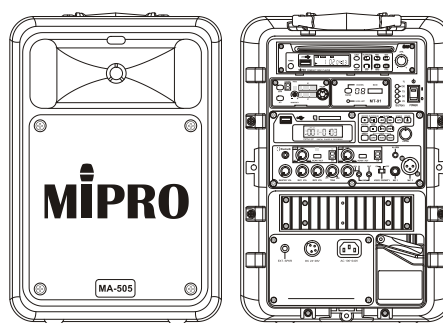

MA-505 精華型無線擴音機

主要特點

- 一體成型音箱造型，內建高效率放大器，驅動雙音路喇叭系統，輸出最清晰強勁的音量。
- 結構堅固輕巧的機箱，便於手提或固定裝置。另有腳架座可架設在三腳架上。
- 具有廣播優先功能 (VOP)，讓麥克風擴音時音樂自動靜音，另可提供麥克風迴音效果 (ECHO) 或高低音比例調整 (TONE)。
- 有線、無線麥克風及播音模組可同時混合擴音。
- 具外接喇叭插座，可搭配 MA-505EXP 被動式喇叭。
- 可加裝無線中繼發射器，搭配 MA-505AXP 主動式喇叭，擴充傳輸範圍。
- 首創隱藏主動式雙天線，提升接收距離及穩定的訊號品質。
- 內建 AC 電源供應器、充電電池及電源線收納盒。

主要規格

最大音壓	105 dB
喇叭系統	1 吋高音 + 8 吋低音
頻率範圍	70 Hz ~ 14 kHz
音源輸入	MIC IN : XLR、6.3 mm LINE IN : 3.5 mm
音源輸出	LINE OUT : 3.5 mm
放大器	D 類
輸出功率	額定 145 W，最大 248 W
接收模組	內建 2 組，可多加裝 2 組
播音模組	內建藍牙，另有 CD、USB、SD 等錄放音座可供選擇
發射模組	可選購 MTM-91、MTM-24、MTM-58
外接喇叭	6.3 mm 輸出插座

特殊功能	VOP 廣播優先、麥克風迴音效果或高低音比例調整、警報聲
電源供應	AC 100 ~ 240V · DC 24 ~ 28V
電池類型	鋰離子電池 (MB-35) × 1
電量顯示	4 段 LED 燈顯示電池電量及充電狀況
待機時間	8 小時以上
尺寸	275 × 406 × 225 mm (W×H×D)
重量	約 8.0 kg (含電池)
選購配件	SC-505 防塵套、MS-70 喇叭腳架、MM 系列有線麥克風
備註	具有新式樣專利，通過國內外電波法規及安規認證