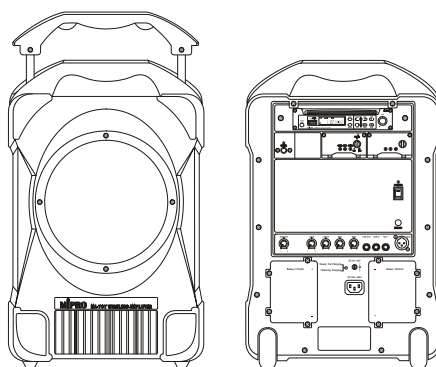

MA-707 經典型無線擴音機

主要特點

- 一體成型的音箱造型，內建高效率的功率放大器，驅動全音域喇叭，輸出最清晰強勁的音量。
- 結構堅固的伸縮拖拉把柄及滑輪，可手提或拖拉。另有腳架座可架設在三腳架上。
- 有隱藏式麥克風收納盒。
- 模組化配件可快速拆裝更換。
- 利用 TONE 旋鈕可調整高低音比例。
- 有線、無線麥克風及播音模組可同時混合擴音。
- 具外接喇叭插座，可搭配 MA-707EXP 被動式喇叭。
- 首創隱藏主動式雙天線，提升接收距離及穩定的訊號品質。
- 內建 AC 電源供應器及充電電池。

主要規格

最大音壓	107 dB
喇叭系統	8 吋全音域
頻率範圍	70 Hz ~ 14 kHz
音源輸入	MIC IN : XLR、6.3 mm LINE IN : 6.3 mm
音源輸出	LINE OUT : 6.3 mm
放大器	AB 類
輸出功率	額定 100 W，最大 170 W
接收模組	可加裝 2 組
播音模組	CD 及 USB 放音座
外接喇叭	6.3 mm 輸出插座
特殊功能	高低音調整

電源供應	AC 100 ~ 240V · DC 24 ~ 32V
充電電池	內建兩只鉛酸電池
電量顯示	LED 充電指示燈
待機時間	8 小時以上
機箱顏色	黑色
尺寸	325 × 518 × 258 mm (W×H×D)
重量	約 12.3 kg (含電池)
選購配件	SC-707 防塵套、MS-70 喇叭腳架、MM 系列有線麥克風
專利認證	具有新式樣專利，通過國內外電波法規及安規之認證。