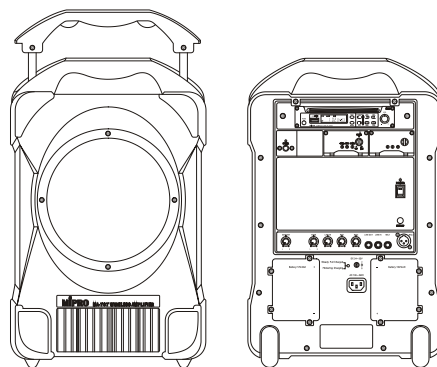

MA-707 經典型無線擴音機

主要特點

- 一體成型的音箱造型，內建高效率的功率放大器，驅動全音域喇叭，輸出最清晰強勁的音量。
- 結構堅固的伸縮拖拉把柄及滑輪，可手提或拖拉。另有腳架座可架設在三腳架上。
- 有隱藏式麥克風收納盒。
- 模組化配件可快速拆裝更換。
- 利用 TONE 旋鈕可調整高低音比例。
- 有線、無線麥克風及播音模組可同時混合擴音。
- 具外接喇叭插座，可搭配 MA-707EXP 被動式喇叭。
- 首創隱藏主動式雙天線，提升接收距離及穩定的訊號品質。
- 內建 AC 電源供應器及充電電池。

主要規格

最大音壓	107 dB
喇叭系統	8 吋全音域
頻率範圍	70 Hz ~ 14 kHz
音源輸入	MIC IN : XLR、6.3 mm LINE IN : 6.3 mm
音源輸出	LINE OUT : 6.3 mm
放大器	AB 類
輸出功率	額定 100 W，最大 170 W
接收模組	可加裝 2 組
播音模組	CD 及 USB 放音座
外接喇叭	6.3 mm 輸出插座

特殊功能	高低音調整
電源供應	AC 100 ~ 240V · DC 24 ~ 32V
電池類型	鉛酸電池 (MB-70) × 2
電量顯示	LED 充電指示燈
待機時間	8 小時以上
尺寸	325 × 518 × 258 mm (W×H×D)
重量	約 12.3 kg (含電池)
選購配件	SC-707 防塵套、MS-70 喇叭腳架、MM 系列有線麥克風
備註	具有新式樣專利，通過國內外電波法規及安規認證