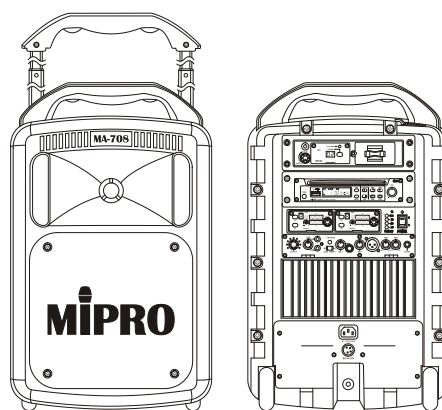

MA-708 豪華型無線擴音機

主要特點

- 一體成型音箱造型，內建高效率放大器，驅動雙音路喇叭系統，輸出最清晰強勁的音量。
- 結構堅固的伸縮拖拉把柄及滑輪，可手提或拖拉。另有腳架座可架設在三腳架上。
- 有隱藏式麥克風收納盒。
- 模組化配件可快速拆裝更換。
- 具有廣播優先功能 (VOP)，讓麥克風擴音時音樂自動靜音，且可提供麥克風迴音效果 (ECHO)，及高低音比例調整 (TONE)。
- 有線、無線麥克風及播音模組可同時混合擴音。
- 具外接喇叭插座，可搭配 MA-708EXP 被動式喇叭。
- 可加裝 MTM-92 無線中繼發射器，搭配 MA-708AXP 主動式喇叭，擴充傳輸範圍。
- 首創隱藏主動式雙天線，提升接收距離及穩定的訊號品質。
- 內建 AC 電源供應器及充電電池。

主要規格

最大音壓	108 dB
喇叭系統	1.5 吋高音及 8 吋低音
頻率範圍	50 Hz ~ 18 kHz
音源輸入	MIC IN : XLR、6.3 mm LINE IN : RCA
音源輸出	LINE OUT : RCA
放大器	D 類
輸出功率	額定 190 W，最大 325 W
接收模組	可加裝 4 組
播音模組	內建藍牙，另有 CD、USB、SD 等錄放音座可供選擇
發射模組	MTM-92 (選購)
外接喇叭	6.3 mm 輸出插座

特殊功能	VOP 廣播優先、麥克風迴音效果、高低音控制、主音量可無線遙控
電源供應	AC 100 ~ 240 V · DC 24 ~ 32 V
充電電池	內建兩只鉛酸電池或選購鋰電池
電量顯示	4 段 LED 燈顯示電池電量及充電狀況
待機時間	7 小時以上
機箱顏色	黑色
尺寸	336 × 545 × 336 mm (W × H × D)
重量	約 15.3 kg (含電池)
選購配件	SC-708 防塵套、MS-70 喇叭腳架、MM 系列有線麥克風、MB-80 鋰電池
專利認證	具有新式樣專利，通過國內外電波法規及安規之認證