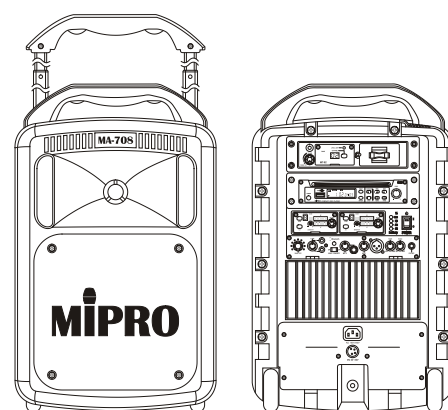

# MA-708 豪華型無線擴音機

## 主要特點

- 一體成型音箱造型，內建高效率放大器，驅動雙音路喇叭系統，輸出最清晰強勁的音量。
- 結構堅固的伸縮拖拉把柄及滑輪，可手提或拖拉。另有腳架座可架設在三腳架上。
- 有隱藏式麥克風收納盒。
- 模組化配件可快速拆裝更換。
- 具有廣播優先功能 (VOP)，讓麥克風擴音時音樂自動靜音，且可提供麥克風迴音效果 (ECHO)，及高低音比例調整 (TONE)。
- 有線、無線麥克風及播音模組可同時混合擴音。
- 具外接喇叭插座，可搭配 MA-708EXP 被動式喇叭。
- 可加裝 MTM-92 無線中繼發射器，搭配 MA-708AXP 主動式喇叭，擴充傳輸範圍。
- 首創隱藏主動式雙天線，提升接收距離及穩定的訊號品質。
- 內建 AC 電源供應器及充電電池。

## 主要規格

最大音壓	108 dB
喇叭系統	1.5 吋高音 + 8 吋低音
頻率範圍	50 Hz ~ 18 kHz
音源輸入	MIC IN : XLR、6.3 mm LINE IN : RCA
音源輸出	LINE OUT : RCA
放大器	D 類
輸出功率	額定 190 W，最大 325 W
接收模組	可加裝 4 組
播音模組	內建藍牙，另有 CD、USB、SD 等錄放音座可供選擇
發射模組	MTM-92 (選購)
外接喇叭	6.3 mm 輸出插座

特殊功能	VOP 廣播優先、麥克風迴音效果、高低音控制、主音量可無線遙控
電源供應	AC 100 ~ 240 V，DC 24 ~ 32 V
電池類型	鉛酸電池 (MB-70) × 2 或選購鋰離子電池 (MB-80) × 2
電量顯示	4 段 LED 燈顯示電池電量及充電狀況
待機時間	7 小時以上
尺寸	336 × 545 × 336 mm (W × H × D)
重量	約 15.3 kg (含電池)
選購配件	SC-708 防塵套、MS-70 喇叭腳架、MM 系列有線麥克風、MB-80 鋰電池
備註	具有新式樣專利，通過國內外電波法規及安規認證