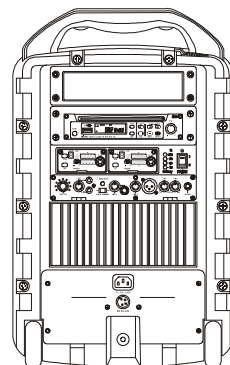

# MIPRO MA-709 豪華型手提式無線擴音機

## 主要特點

- 採用高傳真、高效率的 D 類放大器驅動雙音路高效率喇叭系統，大音量不失真，讓您播出清晰強勁的音量！
- 專利的工藝造型，擴充配件模組化，可快速拆裝更換。
- 貼心的設計，首創一體成型的伸縮拖拉把柄及滑輪，可以拉著它走到那裡使用到那裡！
- 具有腳架底座可以裝置在三腳架上使用，具有隱藏式收納盒，便於麥克風的收納。
- 首創主音量採用數位式手動及無線麥克風遠端遙控。
- 可同時使用有線、無線麥克風及 CD、USB 播放音座等混合擴音，可切換 VOP 廣播優先，讓麥克風擴音時音樂自動靜音。可切換麥克風具有 ECHO 迴音的功能。
- 最多可選配高達四組最先進的 ACT 系列無線麥克風系統，可同時使用四支無線麥克風擴音及遙控主音量，首創的隱藏主動式天線，增加接收距離、穩定度及抗干擾特性。
- 內建 AC 交換式電源供應器，同時提供擴音機及電池快速充電的電源。
- 可加裝無線中繼發射器 MTM-92，擴充傳輸範圍，適合大空間播音及多元化機動性的應用。
- 內建授權合法使用藍牙的功能，可用手機或平板電腦配對播放音樂。
- 應用在教學、韻律舞、集會、參觀活動的解說、展覽會的廣告、選舉活動及多媒體的擴音等中大型場所是最方便、音效最佳的擴音利器。

### 擴音機

放大器	Class D，最大輸出 190 W，失真 < 1%，頻響 50 Hz ~ 18 kHz
靈敏度	正常：89 dB，最大：108 dB
喇叭系統	1.5 吋高音，8 吋低音
涵蓋角度	H 80° × V 60°
音源輸入	有線麥克風：XLR 平衡式及 Ø 6.3 mm 不平衡式插座 無線麥克風：可安裝 4 組接收模組 LINE 訊號：RCA 不平衡式插座
藍牙功能	有
音源輸出	RCA 不平衡式插座
外接喇叭	Ø 6.3 mm 輸出插座
音量控制	各種輸入音量獨立控制，手動及無線遙控主音量
特殊功能	高低音控制，VOP 廣播優先，麥克風迴音
收納盒	可收納手握及佩戴式發射器
攜帶及架設	手提、以伸縮提把及滑輪拖拉，有腳架座可架設在三腳架上
電源供應	AC 電源：內建 100 ~ 240 V AC 交換式電源及充電供應器（最大消耗功率 220 W） DC 及電池：外加 DC 插座。內建兩只 12 V / 4.5 AH 鉛酸電池或選購 MB-80 × 2
充放電時間	8 小時
待機時間	7 小時以上
電池容量顯示	4 段 LED 燈顯示電池電量及充電狀況
機箱顏色	純黑
尺寸（長×高×寬）	336 × 545 × 325 mm
重量（含電池）	約 16.3 kg