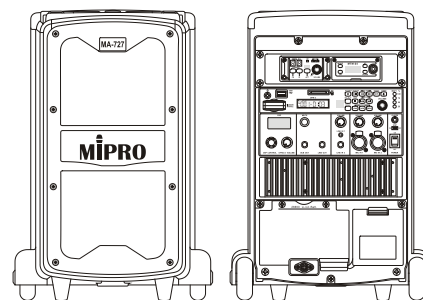

# MA-727 新豪華型無線擴音機

## 主要特點

- 首創 MTM 及陣列式雙音路喇叭系統的手提式無線擴音機，大幅提升音場及音壓，完美重現原音的音質。
- 首創手提式無線擴音機的音箱，喇叭單元以垂直啞鈴式佈局一體成形，能在廣闊的聆聽位置上展現均衡自然的音效。
- 音箱覆蓋全罩式 MTM 喇叭網，具有最優美的黃金段比例，脫離仿冒品落伍的老舊造型設計。
- 內建高效率的功放模組，輸出各種場所不同需求的全音域『點音源』音場及清晰強勁的音量。
- 共用相同的控制面板，提供使用者對不同機種都能以熟悉的相同模式操作。
- 控制面板裝配各種抽取式接收模組、MP3 錄放音座、USB、SD 卡插座、CD 播放模組、外部音源輸入 (Line in) 及有線麥克風輸入等，獨立音量控制混合訊號輸出。具有獨家設計的外接重低音輸出插座 (Sub out)、警報音按鈕 (Alarm)、語音優先切換 (VOP)、電源總開關及電量指示排燈，便於監視電池的充電容量。
- 標配兩組 ISM 5 GHz 接收模組及無線發射器，可加裝更多的模組。
- 裝配抽取式藍牙模組，可以長距離穩定的接收手機或平板電腦的藍牙音樂播放。
- 可加裝無線中繼發射模組，擴充更多主動式音箱同步擴音。
- 獨創的靜音鍵取代傳統的總音量控制器，讓使用者正確控制及容易操作各種輸入訊號。
- 自家設計的 DSP 數位音效控制鈕取代傳統複雜的音質控制器，可快速選擇預設的各種語音或音樂頻響特性，獲得最佳的高傳真廣播音效，並可調整輸出外接喇叭的傳輸時間延遲選項 (DELAY)，不但簡化面板設計而且容易操作。
- 可垂直伸縮水平收藏在音箱上端的專利拉桿手把，搭配音箱底端的滑輪，方便拖拉行動。
- 音箱底部具有三腳架固定座，可裝置在三腳架上或以專用單管架設在重低音喇叭音箱上使用。
- 內建專用充電電池座，可自行裝填市售鋰離子電池，可外接 AC 電源供應器，供應擴音機的全功能動作及電池充電。內建收納箱，可收藏配件。
- 標配貼心設計的防雨淋保護蓋。
- 完全在台灣廠內設計及電腦化管理的生產線裝配，保證產品的最佳品質。

## 主要規格

總輸出功率	170 W rms，最大 240 ~ 580 W
後背板	一組雙槽模組插槽、音源控制面板模組及功放模組
無線接收模組	兩組 ISM 5 GHz 無線接收模組
播音模組	內建 DPM-3P 錄放音模組座及 SD / USB 輸入插座
藍牙模組	具防呆功能的抽拔式藍牙模組
輸入插座	Combo XLR 平衡式 MIC IN 插座×2、3.5 Ø Stereo 及 6.3 Ø LINE IN 插座各 1。
輸出插座	6.3 Ø LINE OUT 插座及 SUB OUT 插座各 1。
音量控制	各種輸入訊號具有音量控制器，各別控制音量大小再混合輸出。
靜音控制	具有靜音控制鈕，取代傳統主音量控制器，可分別控制背景音樂靜音及全部輸入音源靜音。
音效控制	DSP 數位音效控制鈕
特殊功能	VOP 廣播優先控制切換開關。
警報聲	警報音按鈕，長按即淡入警報聲。
指示燈	電源開關及電池電量顯示排燈

接收模組	裝配接收或中繼發射模組最多 2 組
發射器	搭配接收模組的手握式無線麥克風及佩戴式發射器
天線	內建主動式高效率的雙天線，長距離穩定的接收訊號品質。
有線麥克風	可選購 MM-59 或 MM-590A
電源供應	內建電池座及外接 AC 電源供應器
充電電池	26650 鋰離子電池×8
待機時間	6 小時
電池容量	4 段 LED 燈，顯示電池電量及充電狀況。
尺寸	311 × 452 × 303 mm (W×H×D)
重量	約 9.4 kg (含電池)
認證及專利	具有多項新型專利，通過國內外電波法規及安規認證。
備註	各項規格若有誤差以實際產品為依據。