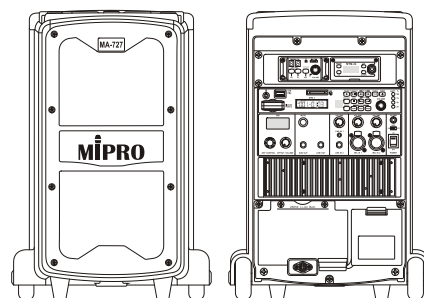

# MA-727 新豪華型無線擴音機

## 主要特點

- MTM 式雙音路喇叭系統的手提式無線擴音機，大幅提升音場及音壓，呈現清晰響亮的音質。
- 音箱覆蓋全罩式喇叭網，具有最優美的黃金段比例，良好的視覺感受。
- 三台大小不同的喇叭音箱，內建高效率的功放模組，可應付各種場所的擴聲需求。
- 可加裝無線中繼發射模組，擴充更多主動式音箱同步擴音。
- 可裝配各種抽取式接收模組、MP3 錄放音座、USB、SD 卡插座、CD 播放模組、外部音源輸入 (LINE IN) 及有線麥克風輸入 (MIC IN) 等，皆可獨立調整音量平衡。
- DSP 控制飛梭取代傳統複雜的音質控制器，可快速選擇預設的各種語音或音樂頻響特性，獲得最佳的高傳真廣播音效。
- 標配兩組 ISM 5 GHz 接收模組。
- 裝配抽取式藍牙模組，可以長距離穩定的接收手機或平板電腦的藍牙音樂播放。
- 專利摺疊拉桿，搭配音箱底端的滑輪，方便隨身行動。
- 音箱底部具有三腳架固定座，可裝置在三腳架上或以專用單管架設在重低音喇叭音箱上使用。
- 內建專用充電電池座，可自行裝填市售鋰電池，可外接 AC 電源供應器，供應擴音機的全功能動作及電池充電。內建收納箱，可收藏配件。
- 內建淡入功能的強勁警報聲 (Alarm)，及麥克風擴音時音樂自動靜音的廣播優先功能 (VOP)。另備有外接重低音輸出插座 (SUB OUT)。

## 主要規格

喇叭系統	1 吋高音+5 吋低音 × 2
輸出功率	額定 170 W RMS，最大 295 W
音源輸入	MIC IN：Combo XLR × 2 LINE IN：3.5 mm TRS、6.3 mm
音源輸出	LINE OUT：6.3 mm SUB OUT：6.3 mm
放大器	D 類及 AB 類
頻率範圍	85 Hz ~ 17 kHz
音效控制	DSP 數位音效控制飛梭
特殊功能	迴音效果，靜音控制鈕、警報聲、VOP 廣播優先
接收模組	MRM-70、MRM-24、MRM-58，最多 2 組