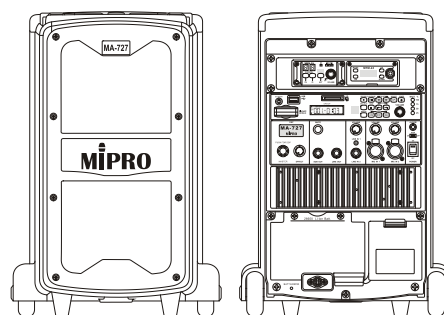

MA-727 新豪華型無線擴音機

主要特點

- MTM 式雙音路喇叭系統的手提式無線擴音機，大幅提升音場及音壓，呈現清晰響亮的音質。
- 音箱覆蓋全罩式喇叭網，具有最優美的黃金段比例，良好的視覺感受。
- 三台大小不同的喇叭音箱，內建高效率的功放模組，可應付各種場所的擴聲需求。
- 可加裝無線中繼發射模組，擴充更多主動式音箱同步擴音。
- 可裝配各種抽取式接收模組、MP3 錄放音座、USB、SD 卡插座、CD 播放模組、外部音源輸入 (LINE IN) 及有線麥克風輸入 (MIC IN) 等，皆可獨立調整音量平衡。
- DSP 控制飛梭取代傳統複雜的音質控制器，可快速選擇預設的各種語音或音樂頻響特性，獲得最佳的高傳真廣播音效。
- 標配兩組 ISM 5 GHz 接收模組。
- 裝配抽取式藍牙模組，可以長距離穩定的接收手機或平板電腦的藍牙音樂播放。
- 專利摺疊拉桿，搭配音箱底端的滑輪，方便隨身行動。
- 音箱底部具有三腳架固定座，可裝置在三腳架上或以專用單管架設在重低音喇叭音箱上使用。
- 內建專用充電電池座，可自行裝填市售鋰離子電池，可外接 AC 電源供應器，供應擴音機的全功能動作及電池充電。內建收納箱，可收藏配件。
- 內建淡入功能的強勁警報聲 (Alarm)，及麥克風擴音時音樂自動靜音的廣播優先功能 (VOP)。另備有外接重低音輸出插座 (SUB OUT)。

主要規格

| | |
|------|---------------------------------------------------|
| 喇叭系統 | 1 吋高音 + 5 吋低音 × 2 |
| 輸出功率 | 額定 170 W RMS，最大 295 W |
| 音源輸入 | MIC IN：Combo XLR × 2 LINE IN：3.5 mm TRS、6.3 mm |
| 音源輸出 | LINE OUT：6.3 mm SUB OUT：6.3 mm |
| 放大器 | D 類及 AB 類 |
| 頻率範圍 | 85 Hz ~ 17 kHz |
| 音效控制 | DSP 數位音效控制飛梭 |
| 特殊功能 | 迴音效果，靜音控制鈕、警報聲、VOP 廣播優先 |
| 接收模組 | MRM-70、MRM-24、MRM-58，最多 2 組 |

| | |
|------|-----------------------------------|
| 發射模組 | MTM-91、MTM-24、MTM-58 (選配) |
| 播音模組 | 標配抽取式藍牙模組及 SD、USB 錄放音座 |
| 電源供應 | AC 100 ~ 240 V |
| 電池類型 | 26650 鋰離子電池 (MB-28) × 8 |
| 電量顯示 | 4 段 LED 燈顯示電池電量及充電狀況 |
| 待機時間 | 6 小時 |
| 尺寸 | 311 × 452 × 303 mm (W × H × D) |
| 重量 | 約 9.4 kg (含電池) |
| 配件 | 防潑水保護套，另可選購 MS-70 喇叭腳架、MM 系列有線麥克風 |
| 備註 | 具有多項新型專利，通過國內外電波法規及安規認證 |