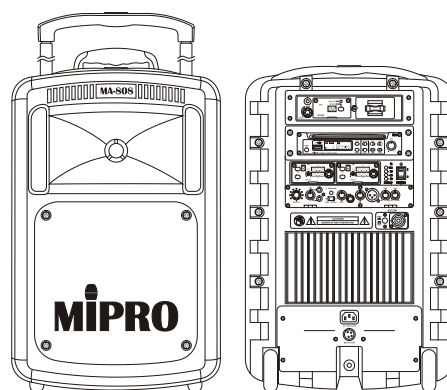

MA-808 旗艦型無線擴音機

主要特點

- 一體成型音箱造型，內建高效率放大器，驅動雙音路喇叭系統，輸出最清晰強勁的音量。
- 結構堅固的伸縮拖拉把柄及滑輪，可手提或拖拉。另有腳架座可架設在三腳架上。
- 有隱藏式麥克風收納盒。
- 模組化配件可快速拆裝更換。
- 具有廣播優先功能 (VOP)，讓麥克風擴音時音樂自動靜音，且可提供麥克風迴音效果 (ECHO)，及高低音比例調整 (TONE)。
- 有線、無線麥克風及播音模組可同時混合擴音。
- 具外接喇叭插座，可搭配 MA-808EXP 被動式喇叭。
- 可加裝 MTM-92 無線中繼發射器，搭配 MA-808AXP 主動式喇叭，擴充傳輸範圍。
- 首創隱藏主動式雙天線，提升接收距離及穩定的訊號品質。
- 內建 AC 電源供應器及充電電池。

主要規格

| | |
|------|--------------------------------------|
| 最大音壓 | 116 dB |
| 喇叭系統 | 1.5 吋高音及 10 吋低音 |
| 頻率範圍 | 50 Hz ~ 18 kHz |
| 音源輸入 | MIC IN : XLR、6.3 mm LINE IN : RCA |
| 音源輸出 | LINE OUT : RCA |
| 放大器 | D 類及 AB 類 |
| 輸出功率 | 額定 267 W，最大 465 W |
| 接收模組 | 可加裝 4 組 |
| 播音模組 | 內建藍牙，另有 CD、USB、SD 等錄放音座可供選擇 |
| 發射模組 | MTM-92 (選購) |
| 外接喇叭 | SpeakON 輸出插座 |

| | |
|------|----------------------------------|
| 特殊功能 | VOP 廣播優先、麥克風迴音效果、高低音控制、主音量可無線遙控 |
| 電源供應 | AC 100 ~ 240 V · DC 24 ~ 32 V |
| 充電電池 | 內建兩只鋰電池 |
| 電量顯示 | 4 段 LED 燈顯示電池電量及充電狀況 |
| 待機時間 | 6 小時以上 |
| 機箱顏色 | 黑色 |
| 尺寸 | 360 × 558 × 350 mm (W × H × D) |
| 重量 | 約 16.3 kg (含電池) |
| 選購配件 | SC-808 防塵套、MS-70 喇叭腳架、MM 系列有線麥克風 |
| 專利認證 | 具有新式樣專利，通過國內外電波法規及安規之認證 |