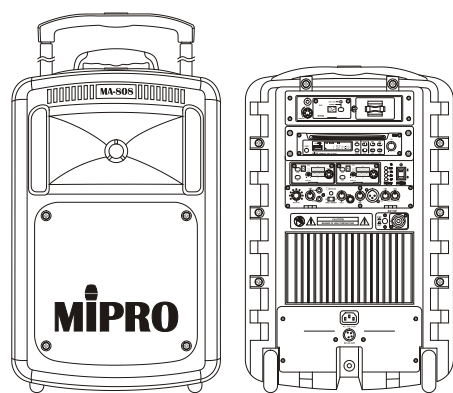

# MA-808 旗艦型無線擴音機

## 主要特點

- 一體成型音箱造型，內建高效率放大器，驅動雙音路喇叭系統，輸出最清晰強勁的音量。
- 結構堅固的伸縮拖拉把柄及滑輪，可手提或拖拉。另有腳架座可架設在三腳架上。
- 有隱藏式麥克風收納盒。
- 模組化配件可快速拆裝更換。
- 具有廣播優先功能 (VOP)，讓麥克風擴音時音樂自動靜音，且可提供麥克風迴音效果 (ECHO)，及高低音比例調整 (TONE)。
- 有線、無線麥克風及播音模組可同時混合擴音。
- 具外接喇叭插座，可搭配 MA-808EXP 被動式喇叭。
- 可加裝 MTM-92 無線中繼發射器，搭配 MA-808AXP 主動式喇叭，擴充傳輸範圍。
- 首創隱藏主動式雙天線，提升接收距離及穩定的訊號品質。
- 內建 AC 電源供應器及充電電池。

## 主要規格

最大音壓	116 dB
喇叭系統	1.5 吋高音 + 10 吋低音
頻率範圍	50 Hz ~ 18 kHz
音源輸入	MIC IN : XLR、6.3 mm LINE IN : RCA
音源輸出	LINE OUT : RCA
放大器	D 類 + AB 類
輸出功率	額定 267 W，最大 465 W
接收模組	可加裝 4 組
播音模組	內建藍牙，另有 CD、USB、SD 等錄放音座可供選擇
發射模組	MTM-92 (選購)
外接喇叭	SpeakON 輸出插座

特殊功能	VOP 廣播優先、麥克風迴音效果、高低音控制、主音量可無線遙控
電源供應	AC 100 ~ 240 V · DC 24 ~ 32 V
電池類型	鋰離子電池 (MB-80) × 2
電量顯示	4 段 LED 燈顯示電池電量及充電狀況
待機時間	6 小時以上
尺寸	360 × 558 × 350 mm (W × H × D)
重量	約 16.3 kg (含電池)
選購配件	SC-808 防塵套、MS-70 喇叭腳架、MM 系列有線麥克風
備註	具有新式樣專利，通過國內外電波法規及安規認證