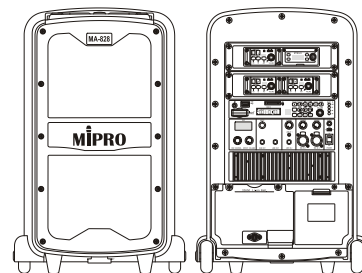

MA-828 新旗艦型無線擴音機

主要特點

- 首創 MTM 及陣列式雙音路喇叭系統的手提式無線擴音機，大幅提升音場及音壓，完美重現原音的音質。
- 首創手提式無線擴音機的音箱，喇叭單元以垂直啞鈴式佈局一體成形，能在廣闊的聆聽位置上展現均衡自然的音效。
- 音箱覆蓋全罩式 MTM 喇叭網，具有最優美的黃金段比例，脫離仿冒品落伍的老舊造型設計。
- 內建高效率的功放模組，輸出各種場所不同需求的全音域『點音源』音場及清晰強勁的音量。
- 共用相同的控制面板，提供使用者對不同機種都能以熟悉的相同模式操作。
- 控制面板裝配各種抽取式接收模組、MP3 錄放音座、USB、SD 卡插座、CD 播放模組、外部音源輸入 (Line in) 及有線麥克風輸入等，獨立音量控制混合訊號輸出。具有獨家設計的外接重低音輸出插座 (Sub out)、警報音按鈕 (Alarm)、語音優先切換 (VOP)、電源總開關及電量指示排燈，便於監視電池的充電容量。
- 標配兩組 ISM 5 GHz 接收模組及無線發射器，可加裝更多的模組。
- 裝配抽取式藍牙模組，可以長距離穩定的接收手機或平板電腦的藍牙音樂播放。
- 可加裝無線中繼發射模組，擴充更多主動式音箱同步擴音。
- 獨創的靜音鍵取代傳統的總音量控制器，讓使用者正確控制及容易操作各種輸入訊號。
- 自家設計的 DSP 數位音效控制鈕取代傳統複雜的音質控制器，可快速選擇預設的各種語音或音樂頻響特性，獲得最佳的高傳真廣播音效，並可調整輸出外接喇叭的傳輸時間延遲選項 (DELAY)，不但簡化面板設計而且容易操作。
- 可垂直伸縮水平收藏在音箱上端的專利拉桿手把，搭配音箱底端的滑輪，方便拖拉行動。
- 音箱底部具有三腳架固定座，可裝置在三腳架上或以專用單管架設在重低音喇叭音箱上使用。
- 內建專用充電電池座，可自行裝填市售鋰離子電池，可外接 AC 電源供應器，供應擴音機的全功能動作及電池充電。內建收納箱，可收藏配件。
- 標配貼心設計的防雨淋保護套。
- 完全在台灣廠內設計及電腦化管理的生產線裝配，保證產品的最佳品質。

主要規格

總輸出功率	290 W rms，最大 410~700 W
後背板	兩組雙槽模組插槽、音源控制面板模組及功放模組
無線接收模組	兩組 ISM 5 GHz 無線接收模組
播音模組	內建 DPM-3P 錄放音模組座及 SD / USB 輸入插座
藍牙模組	具防呆功能的抽拔式藍牙模組
輸入插座	Combo XLR 平衡式 MIC IN 插座×2、3.5 Ø Stereo 及 6.3 Ø LINE IN 插座各 1。
輸出插座	6.3 Ø LINE OUT 插座及 SUB OUT 插座各 1。
音量控制	各種輸入訊號具有音量控制器，各別控制音量大小再混合輸出。
靜音控制	具有靜音控制鈕，取代傳統主音量控制器，可分別控制背景音樂靜音及全部輸入音源靜音。
音效控制	DSP 數位音效控制鈕
特殊功能	VOP 廣播優先控制切換開關。
警報聲	警報音按鈕，長按即淡入警報聲。
指示燈	電源開關及電池電量顯示排燈

接收模組	裝配接收或中繼發射模組最多 4 組
發射器	搭配接收模組的手握式無線麥克風及佩戴式發射器
天線	內建主動式高效率的雙天線，長距離穩定的接收訊號品質。
有線麥克風	可選購 MM-59 或 MM-590A
選配 CD 座	選購 CDM-2 抽換式模組
電源供應	內建電池座及外接 AC 電源供應器
充電電池	32700 鋰離子電池×8
待機時間	9 小時
電池容量	4 段 LED 燈，顯示電池電量及充電狀況。
尺寸	358 × 551 × 349 mm (W×H×D)
重量	約 13.8 kg (含電池)
認證及專利	具有多項新型專利，通過國內外電波法規及安規認證。
備註	各項規格若有誤差以實際產品為依據。