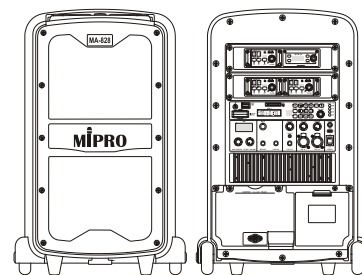

MA-828 新旗艦型無線擴音機

主要特點

- MTM 式雙音路喇叭系統的手提式無線擴音機，大幅提升音場及音壓，呈現清晰響亮的音質。
- 音箱覆蓋全罩式喇叭網，具有最優美的黃金段比例，良好的視覺感受。
- 三台大小不同的喇叭音箱，內建高效率的功放模組，可應付各種場所的擴聲需求。
- 可加裝無線中繼發射模組，擴充更多主動式音箱同步擴音。
- 可裝配各種抽取式接收模組、MP3 錄放音座、USB、SD 卡插座、CD 播放模組、外部音源輸入 (LINE IN) 及有線麥克風輸入 (MIC IN) 等，皆可獨立調整音量平衡。
- DSP 控制飛梭取代傳統複雜的音質控制器，可快速選擇預設的各種語音或音樂頻響特性，獲得最佳的高傳真廣播音效。
- 標配兩組 ISM 5 GHz 接收模組，可依需求額外擴充。
- 裝配抽取式藍牙模組，可以長距離穩定的接收手機或平板電腦的藍牙音樂播放。
- 專利摺疊拉桿，搭配音箱底端的滑輪，方便隨身行動。
- 音箱底部具有三腳架固定座，可裝置在三腳架上或以專用單管架設在重低音喇叭音箱上使用。
- 內建專用充電電池座，可自行裝填市售鋰電池，可外接 AC 電源供應器，供應擴音機的全功能動作及電池充電。內建收納箱，可收藏配件。
- 內建淡入功能的強勁警報聲 (Alarm)，及麥克風擴音時音樂自動靜音的廣播優先功能 (VOP)。另備有外接重低音輸出插座 (SUB OUT)。

主要規格

喇叭系統	1 吋高音+6 吋低音 × 2
輸出功率	額定 290 W RMS，最大 505 W
音源輸入	MIC IN：Combo XLR × 2 LINE IN：3.5 mm TRS、6.3 mm
音源輸出	LINE OUT：6.3 mm SUB OUT：6.3 mm
放大器	D 類及 AB 類
頻率範圍	65 Hz ~ 17 kHz
音效控制	DSP 數位音效控制飛梭
特殊功能	迴音效果，靜音控制鈕、警報聲、VOP 廣播優先
接收模組	MRM-70、MRM-24、MRM-58，最多 4 組

發射模組	MTM-91、MTM-24、MTM-58 (選配)
播音模組	標配抽取式藍牙模組及 SD、USB 錄放音座，另有 CD 放音座可供選擇
電源供應	AC 100 ~ 240 V
充電電池	32700 鋰電池 × 8 (MB-38A)
電量顯示	4 段 LED 燈顯示電池電量及充電狀況
待機時間	9 小時
尺寸	358 × 551 × 349 mm (W × H × D)
重量	約 13.8 kg (含電池)
配件	防潑水保護套，另可選購 MS-70 喇叭腳架、MM 系列有線麥克風
認證及專利	具有多項新型專利，通過國內外電波法規及安規認證