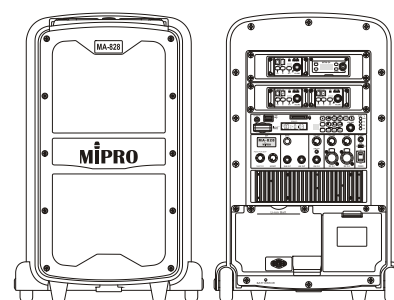

MA-828 新旗艦型無線擴音機

主要特點

- MTM 式雙音路喇叭系統的手提式無線擴音機，大幅提升音場及音壓，呈現清晰響亮的音質。
- 音箱覆蓋全罩式喇叭網，具有最優美的黃金段比例，良好的視覺感受。
- 三台大小不同的喇叭音箱，內建高效率的功放模組，可應付各種場所的擴聲需求。
- 可加裝無線中繼發射模組，擴充更多主動式音箱同步擴音。
- 可裝配各種抽取式接收模組、MP3 錄放音座、USB、SD 卡插座、CD 播放模組、外部音源輸入 (LINE IN) 及有線麥克風輸入 (MIC IN) 等，皆可獨立調整音量平衡。
- DSP 控制飛梭取代傳統複雜的音質控制器，可快速選擇預設的各種語音或音樂頻響特性，獲得最佳的高傳真廣播音效。
- 標配兩組 ISM 5 GHz 接收模組，可依需求額外擴充。
- 裝配抽取式藍牙模組，可以長距離穩定的接收手機或平板電腦的藍牙音樂播放。
- 專利摺疊拉桿，搭配音箱底端的滑輪，方便隨身行動。
- 音箱底部具有三腳架固定座，可裝置在三腳架上或以專用單管架設在重低音喇叭音箱上使用。
- 內建專用充電電池座，可自行裝填市售鋰離子電池，可外接 AC 電源供應器，供應擴音機的全功能動作及電池充電。內建收納箱，可收藏配件。
- 內建淡入功能的強勁警報聲 (Alarm)，及麥克風擴音時音樂自動靜音的廣播優先功能 (VOP)。另備有外接重低音輸出插座 (SUB OUT)。

主要規格

喇叭系統	1 吋高音 + 6 吋低音 × 2
輸出功率	額定 290 W RMS，最大 505 W
音源輸入	MIC IN：Combo XLR × 2 LINE IN：3.5 mm TRS、6.3 mm
音源輸出	LINE OUT：6.3 mm SUB OUT：6.3 mm
放大器	D 類及 AB 類
頻率範圍	65 Hz ~ 17 kHz
音效控制	DSP 數位音效控制飛梭
特殊功能	迴音效果，靜音控制鈕、警報聲、VOP 廣播優先
接收模組	MRM-70、MRM-24、MRM-58，最多 4 組

發射模組	MTM-91、MTM-24、MTM-58 (選配)
播音模組	標配抽取式藍牙模組及 SD、USB 錄放音座，另有 CD 放音座可供選擇
電源供應	AC 100 ~ 240 V
電池類型	32700 鋰離子電池 (MB-38A) × 8
電量顯示	4 段 LED 燈顯示電池電量及充電狀況
待機時間	9 小時
尺寸	358 × 551 × 349 mm (W × H × D)
重量	約 13.8 kg (含電池)
配件	防潑水保護套，另可選購 MS-70 喇叭腳架、MM 系列有線麥克風
備註	具有多項新型專利，通過國內外電波法規及安規認證