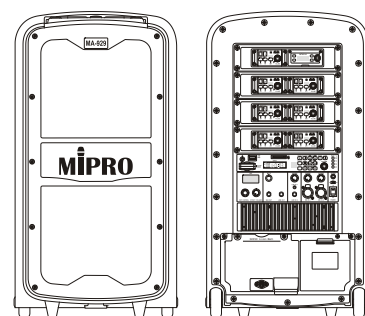

MA-929 專業旗艦型無線擴音機

主要特點

- MTM 式雙音路喇叭系統的手提式無線擴音機，大幅提升音場及音壓，呈現清晰響亮的音質。
- 音箱覆蓋全罩式喇叭網，具有最優美的黃金段比例，良好的視覺感受。
- 三台大小不同的喇叭音箱，內建高效率的功放模組，可應付各種場所的擴聲需求。
- 可加裝無線中繼發射模組，擴充更多主動式音箱同步擴音。
- 可裝配各種抽取式接收模組、MP3 錄放音座、USB、SD 卡插座、CD 播放模組、外部音源輸入 (LINE IN) 及有線麥克風輸入 (MIC IN) 等，皆可獨立調整音量平衡。
- DSP 控制飛梭取代傳統複雜的音質控制器，可快速選擇預設的各種語音或音樂頻響特性，獲得最佳的高傳真廣播音效。
- 標配兩組 ISM 5 GHz 接收模組，可依需求額外擴充。
- 裝配抽取式藍牙模組，可以長距離穩定的接收手機或平板電腦的藍牙音樂播放。
- 專利摺疊拉桿，搭配音箱底端的滑輪，方便隨身行動。
- 音箱底部具有三腳架固定座，可裝置在三腳架上或以專用單管架設在重低音喇叭音箱上使用。
- 內建專用充電電池座，可自行裝填市售鋰電池，可外接 AC 電源供應器，供應擴音機的全功能動作及電池充電。內建收納箱，可收藏配件。
- 內建淡入功能的強勁警報聲 (Alarm)，及麥克風擴音時音樂自動靜音的廣播優先功能 (VOP)。另備有外接重低音輸出插座 (SUB OUT)。

主要規格

喇叭系統	1 吋高音+8 吋低音 × 2
輸出功率	額定 290 W RMS，最大 505 W
音源輸入	MIC IN：Combo XLR × 2 LINE IN：3.5 mm TRS、6.3 mm
音源輸出	LINE OUT：6.3 mm SUB OUT：6.3 mm
放大器	D 類及 AB 類
頻率範圍	65 Hz ~ 17 kHz
音效控制	DSP 數位音效控制飛梭
特殊功能	迴音效果，靜音控制鈕、警報聲、VOP 廣播優先
接收模組	MRM-70、MRM-24、MRM-58，最多 8 組

發射模組	MTM-91、MTM-24、MTM-58 (選配)
播音模組	標配抽取式藍牙模組及 SD、USB 錄放音座，另有 CD 放音座可供選擇
電源供應	AC 100 ~ 240 V
充電電池	32700 鋰電池 × 8 (MB-38A)
電量顯示	4 段 LED 燈顯示電池電量及充電狀況
待機時間	9 小時
尺寸	357 × 670 × 384 mm (W × H × D)
重量	約 20.3 kg (含電池)
配件	防潑水保護套，另可選購 MS-70 喇叭腳架、MM 系列有線麥克風
認證及專利	具有多項新型專利，通過國內外電波法規及安規認證