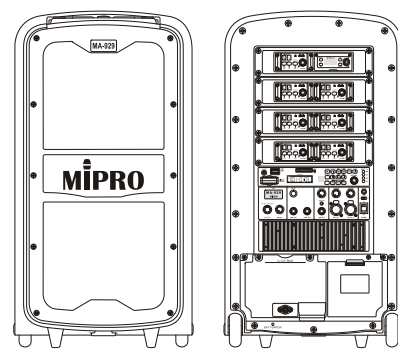

# MA-929 專業旗艦型無線擴音機

## 主要特點

- MTM 式雙音路喇叭系統的手提式無線擴音機，大幅提升音場及音壓，呈現清晰響亮的音質。
- 音箱覆蓋全罩式喇叭網，具有最優美的黃金段比例，良好的視覺感受。
- 三台大小不同的喇叭音箱，內建高效率的功放模組，可應付各種場所的擴聲需求。
- 可加裝無線中繼發射模組，擴充更多主動式音箱同步擴音。
- 可裝配各種抽取式接收模組、MP3 錄放音座、USB、SD 卡插座、CD 播放模組、外部音源輸入 (LINE IN) 及有線麥克風輸入 (MIC IN) 等，皆可獨立調整音量平衡。
- DSP 控制飛梭取代傳統複雜的音質控制器，可快速選擇預設的各種語音或音樂頻響特性，獲得最佳的高傳真廣播音效。
- 標配兩組 ISM 5 GHz 接收模組，可依需求額外擴充。
- 裝配抽取式藍牙模組，可以長距離穩定的接收手機或平板電腦的藍牙音樂播放。
- 專利摺疊拉桿，搭配音箱底端的滑輪，方便隨身行動。
- 音箱底部具有三腳架固定座，可裝置在三腳架上或以專用單管架設在重低音喇叭音箱上使用。
- 內建專用充電電池座，可自行裝填市售鋰離子電池，可外接 AC 電源供應器，供應擴音機的全功能動作及電池充電。內建收納箱，可收藏配件。
- 內建淡入功能的強勁警報聲 (Alarm)，及麥克風擴音時音樂自動靜音的廣播優先功能 (VOP)。另備有外接重低音輸出插座 (SUB OUT)。

## 主要規格

喇叭系統	1 吋高音 + 8 吋低音 × 2
輸出功率	額定 290 W RMS，最大 505 W
音源輸入	MIC IN：Combo XLR × 2 LINE IN：3.5 mm TRS、6.3 mm
音源輸出	LINE OUT：6.3 mm SUB OUT：6.3 mm
放大器	D 類及 AB 類
頻率範圍	65 Hz ~ 17 kHz
音效控制	DSP 數位音效控制飛梭
特殊功能	迴音效果，靜音控制鈕、警報聲、VOP 廣播優先
接收模組	MRM-70、MRM-24、MRM-58，最多 8 組