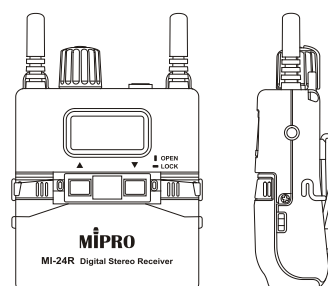

MI-24R 2.4 GHz 數位立體聲接收機

主要特點

- 可切換立體聲、聲道平衡與左右聲道混音功能。
- 可選擇預設偏好的音質模式。
- 3.5 Ø 立體聲耳機插座，左右兩聲道輸出各 100 mW @ 16 Ω，可插接選配的兩種高級抗噪耳機。
- 具 EARDRIVE 功能，大幅提昇對耳機音質的展現，傳輸的延遲特性 < 3.5ms，能滿足挑剔的音樂玩家需求。

主要規格

機殼	特殊塑鋼外殼
顯示器	背光 LCD
頻段	ISM 2.4 GHz
調變方式	數位調變
頻道同步	採用首創的 ACT 方式設定
接收方式	純自動選訊接收
傳輸延遲	< 3.5 ms
頻率響應	20 Hz ~ 23 kHz (立體聲)
立體聲分離度	> 100 dB
動態範圍	109 dBA

諧波失真	< 0.1% @ 1 kHz
靈敏度	5 μV 輸入時，S/N > 100 dB
輸出插座	3.5 mm TRS
電池	18500 充電式鋰電池一只，連續使用時數大於 8 小時
充電座	MP-8 單槽充電座
選購配件	E-8S 或 E-8P 入耳式監聽耳機
尺寸	63 × 85 × 26 mm (W × H × D)
重量	約 82 g

嘉強電子股份有限公司

總公司：600079 嘉義市北港路 814 號
Tel: 05-2380809 | Fax: 05-2380803
www.mipro.com.tw | mipro@mipro.com.tw