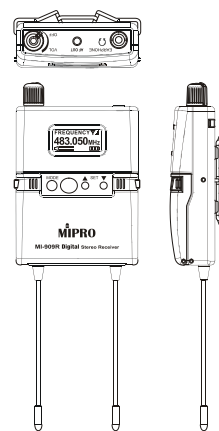

# MI-909R UHF 數位立體聲接收機

## 主要特點

- 採用鎂鋁合金與特殊塑鋼材質的超小型外殼，質輕且兼顧強韌，適合專業舞台使用。
- 具有加密功能的寬頻數位立體接收機，使用軟式雙天線自動選訊接收，兼顧收訊性能與配戴的舒適性。
- 可切換立體聲、單聲道與左右聲道混音功能。
- 可選擇偏好的音質模式。
- 簡明的控制介面，設定各項功能操作簡單快速。
- 3.5 mm 立體聲耳機插座，可選配兩種高級抗噪耳機。
- 預設 16 個群組，共儲存 216 個頻道，使用者可從 2,560 個頻率中選擇自定義的頻率來做使用。

## 主要規格

機殼	鎂鋁合金與特殊塑鋼外殼
顯示器	背光 LCD
頻段	UHF 470 ~ 639 MHz · 705 ~ 960 MHz ( 依照各國電波法規 )
頻寬	64 MHz
調變方式	數位調變
頻道同步	採用首創的 ACT 方式設定
接收方式	數位自動選訊
頻率響應	20 Hz ~ 15 kHz ( 立體聲 )
立體聲分離度	> 95 dB
最大 S/N 比	95 dBA ( 立體聲 )

諧波失真	< 0.1% @ 1 kHz
靈敏度	10 $\mu$ V 輸入時 · S/N > 90 dB
輸出插座	3.5 mm TRS
輸出功率	左右聲道各 120 mW @ 16 $\Omega$
電源供應	AA 電池 × 2
電流消耗	約 170 mA
工作時間	約 6~8 小時 ( 取決於音量 )
選購配件	E-8P 或 E-8S 入耳式監聽耳機
尺寸	63 × 82 × 23 mm ( W × H × D )
重量	約 95 g